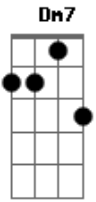

© ukulele-chords.com