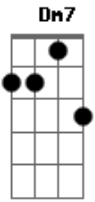

© ukulele-chords.com