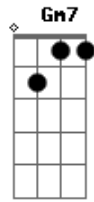

© ukulele-chords.com