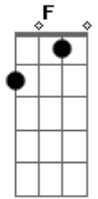

Os Bravos - Bom Pai

tom:

F

Gm

O teu caminho perfeito é

F

Nada foge do seu controle

Bb

F

Tua mão está sobre tudo e todos

Bb

Acordes

© ukulele-chords.com

© ukulele-chords.com

© ukulele-chords.com

Eu me deleito em ti