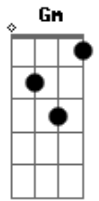

Os Bravos - Bom Pai

tom:

F

Gm

O teu caminho perfeito é

F

Nada foge do seu controle

Bb

F

Tua mão está sobre tudo e todos

Bb

Acordes

© ukulele-chords.com

© ukulele-chords.com

© ukulele-chords.com

Eu me deleito em ti