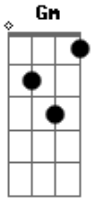

Os Bravos - Bom Pai

tom:

F

Gm

O teu caminho perfeito é

F

Nada foge do seu controle

Bb

F

Tua mão está sobre tudo e todos

Bb

Acordes

© ukulele-chords.com

© ukulele-chords.com

© ukulele-chords.com

Eu me deleito em ti