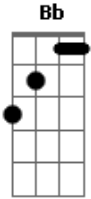

Os Bravos - Bom Pai

tom:

F

Gm

O teu caminho perfeito é

F

Nada foge do seu controle

Bb

F

Tua mão está sobre tudo e todos

Bb

Acordes

© ukulele-chords.com

© ukulele-chords.com

© ukulele-chords.com

Eu me deleito em ti

F

Eu me entrego a ti

Gm

F

Pois eu confio, tu és o meu pai

Bb

Por isso eu canto pra você

F