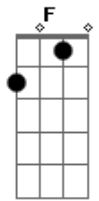

Os Bravos - Bom Pai

tom:

F

Gm

O teu caminho perfeito é

F

Nada foge do seu controle

Bb

F

Tua mão está sobre tudo e todos

Bb

Acordes

© ukulele-chords.com

© ukulele-chords.com

© ukulele-chords.com

Eu me deleito em ti