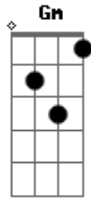

Os Bravos - Bom Pai

tom:

F

Gm

O teu caminho perfeito é

F

Nada foge do seu controle

Bb

F

Tua mão está sobre tudo e todos

Bb

Acordes

© ukulele-chords.com

© ukulele-chords.com

© ukulele-chords.com

Eu me deleito em ti

F

Eu me entrego a ti

Gm

F

Pois eu confio, tu és o meu pai

Bb

Por isso eu canto pra você

F