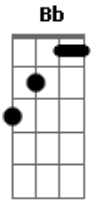

Os Bravos - Bom Pai

tom:

F

Gm

O teu caminho perfeito é

F

Nada foge do seu controle

Bb

F

Tua mão está sobre tudo e todos

Bb

Acordes

© ukulele-chords.com

© ukulele-chords.com

© ukulele-chords.com

Eu me deleito em ti

F

Eu me entrego a ti

Gm

F

Pois eu confio, tu és o meu pai

Bb

Por isso eu canto pra você

F