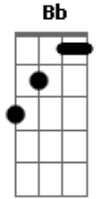

Os Bravos - Bom Pai

tom:

F

Gm

O teu caminho perfeito é

F

Nada foge do seu controle

Bb

F

Tua mão está sobre tudo e todos

Bb

Acordes

© ukulele-chords.com

© ukulele-chords.com

© ukulele-chords.com

Eu me deleito em ti

F

Eu me entrego a ti

Gm

F

Pois eu confio, tu és o meu pai

Bb

Por isso eu canto pra você

F