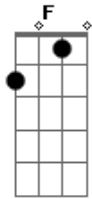

Os Bravos - Bom Pai

tom:

F

Gm

O teu caminho perfeito é

F

Nada foge do seu controle

Bb

F

Tua mão está sobre tudo e todos

Bb

Acordes

© ukulele-chords.com

© ukulele-chords.com

© ukulele-chords.com

Eu me deleito em ti