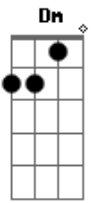

Os Barões da Pisadinha - Renatinha Saudade Dói

tom:

Intro: Dm F C G

Dm F Tô me acabando de beber
C Olhando o Instagram em tempo de morrer
Dm F A gente terminou
C G E ela tá lá com as amiguinhas botando pra torar
Dm F Tá de shortinho curto
C Descendo até o chão

E cada rebolada é um chute no coração
Dm Saudade dói, saudade dói
C G Renatinha dá, dá uma chance aí pra nós
Dm F Saudade dói, saudade dói
C G Renatinha dá, dá uma chance aí pra nós
Dm F Saudade dói, saudade dói
C G Renatinha dá, dá uma chance aí pra nós
(Dm F C G)

Acordes

© ukulele-chords.com

© ukulele-chords.com

© ukulele-chords.com

© ukulele-chords.com