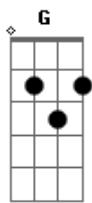

© ukulele-chords.com