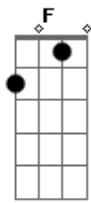

© ukulele-chords.com

© ukulele-chords.com