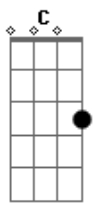

Os Barões da Pisadinha - Renatinha Saudade Dói

tom:

Intro: Dm F C G

Dm F Tô me acabando de beber
C Olhando o Instagram em tempo de morrer
Dm F A gente terminou
C G E ela tá lá com as amiguinhas botando pra torar
Dm F Tá de shortinho curto
C Descendo até o chão

E cada rebolada é um chute no coração
Dm Saudade dói, saudade dói
C G Renatinha dá, dá uma chance aí pra nós
Dm F Saudade dói, saudade dói
C G Renatinha dá, dá uma chance aí pra nós
Dm F Saudade dói, saudade dói
C G Renatinha dá, dá uma chance aí pra nós
(Dm F C G)

Acordes

© ukulele-chords.com