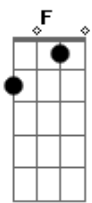

© ukulele-chords.com