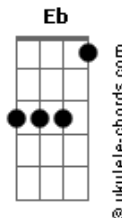

Os Barões da Pisadinha - Probleminha (part. Dj Ivis)

tom:

Intro: Em C G D

[Primeira Parte]

Em C
Sabe porque não saio da tua mente
É que na cama eu faço diferente G
Por isso tu não consegue me largar D

Em C
Com ele só faz amorzinho meia boca
Comigo é love doido a noite toda G
Vai embora querendo ficar D

[Pré-Refrão]

C D Eb
Tu gosta mesmo é do perigo de me encontrar

Acordes

[Refrão]

Em
Assume logo que eu sou o probleminha
Que tu não quer resolver C
Sou eu que faço gostosinho com você G
Sou eu que faço gostosinho com você D Eb
Em
Assume logo que eu sou o probleminha
Que tu não quer resolver C
Sou eu que faço gostosinho com você G
Sou eu que faço gostosinho com você D
Sou eu que faço gostosinho com você Em