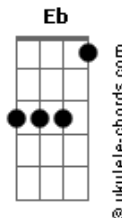

# Os Barões da Pisadinha - Probleminha (part. Dj Ivis)

tom:

Intro: Em C G D

[Primeira Parte]

Em C  
Sabe porque não saio da tua mente  
É que na cama eu faço diferente G  
Por isso tu não consegue me largar D

Em C  
Com ele só faz amorzinho meia boca  
Comigo é love doido a noite toda G  
Vai embora querendo ficar D

[Pré-Refrão]

C D Eb  
Tu gosta mesmo é do perigo de me encontrar