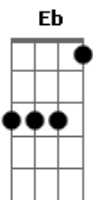

Os Barões da Pisadinha - O Piseiro Estourou

tom:

Intro: Gm Eb Bb F

Gm Eb Bb F
Eu só vivia na boate
Gm Eb Bb F
Curtindo o som de batidão
Gm Eb Bb F
E os playboy tomando wisky
Gm Eb Bb F
E as minas gin com limão
Gm Eb Bb F
Mas um dia fui convidado
Gm Eb Bb F
Pra uma festa no interior
Gm Eb Bb F
O paredão no meio do nada
Gm Eb Bb F

Uma batida que grudou

Eb D
A poeira subiu e a galera endoidou
Gm Eb Bb F
Oioio oioio
Gm Eb Bb F
Avisa o Brasil que o piseiro estourou
Gm Eb Bb F
Oioio oioio
Gm Eb Bb F
Respeita minha pegada que vem do interior

Gm Eb Bb F
Oioio oioio
Gm Eb Bb F
Avisa o Brasil que o piseiro estourou
Gm Eb Bb F
Oioio oioio
Gm Eb Bb F
Respeita minha pegada que vem do interior

Acordes

© ukulele-chords.com

© ukulele-chords.com

© ukulele-chords.com