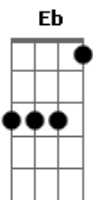

Os Barões da Pisadinha - O Piseiro Estourou

tom:

Intro: Gm Eb Bb F

Gm Eb Bb F
Eu só vivia na boate

Gm Eb Bb F
Curtindo o som de batidão

Gm Eb Bb F
E os playboy tomando wisky

Gm Eb Bb F
E as minas gin com limão

Gm Eb Bb F
Mas um dia fui convidado

Gm Eb Bb F
Pra uma festa no interior

Gm Eb Bb F
O paredão no meio do nada

Gm Eb Bb F

Uma batida que grudou

Eb D
A poeira subiu e a galera endoidou

Gm Eb Bb F
Oioio oioio

Gm Eb Bb F
Avisa o Brasil que o piseiro estourou

Gm Eb Bb F
Oioio oioio

Gm Eb Bb F
Respeita minha pegada que vem do interior

Gm Eb Bb F
Oioio oioio

Gm Eb Bb F
Avisa o Brasil que o piseiro estourou

Gm Eb Bb F
Oioio oioio

Gm Eb Bb F
Respeita minha pegada que vem do interior