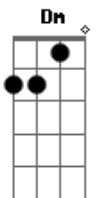

G

Se for pra viver desse jeito, eu não aceito, não

[Final] Dm F C G

Dm F C G

Dm F C G

Dm F C G

Acordes

© ukulele-chords.com