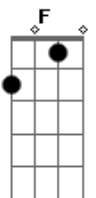

G

Se for pra viver desse jeito, eu não aceito, não

[Final] Dm F C G

Dm F C G

Dm F C G

Dm F C G

Acordes

© ukulele-chords.com