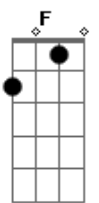

[Refrão]

Dm
Ela roda a cidade inteira
Bb
Pra ficar comigo
Porque eu sou **F**
O seu esquema preferido
C
Eu sou seu esquema preferido

Dm
Ela dispensa a balada
Bb
As amigas pra ficar comigo
Porque eu sou **F**
O seu esquema preferido
C
Eu sou seu esquema preferido

[Solo] **Dm** **Bb** **F** **C**
Dm **Bb** **F** **C**

[Primeira Parte]

Acordes

© ukulele-chords.com

© ukulele-chords.com

© ukulele-chords.com

© ukulele-chords.com

Dm
Tá vendo aí
Bb
Ela já tá falando
Que tá com saudades
F
Tá me procurando
C
Daqui a pouco ela tá encostando
Dm
Sabe que sou louco e sem coração
Bb
Quando ela liga eu dou atenção
F **C**
Eu mando logo a localização
Bb **C**
Hoje vai ter festa no colchão