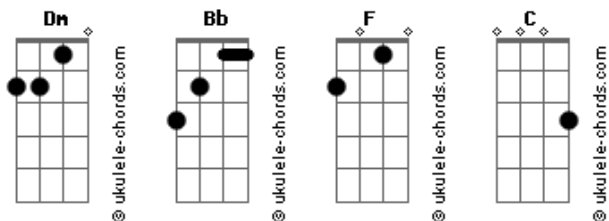

Os Barões da Pisadinha - Esquema Preferido

tom:

Intro: Dm Bb F C
Dm Bb F C

[Primeira Parte]

Dm Tá vendo aí
Bb Ela já tá falando
F C Que tá com saudades
F Tá me procurando
C Daqui a pouco ela tá encostando
Dm Sabe que sou louco e sem coração
Bb Quando ela liga eu dou atenção
F C Eu mando logo a localização
Bb C Hoje vai ter festa no colchão

[Refrão]

Dm Ela roda a cidade inteira
Bb Pra ficar comigo
F Porque eu sou
C O seu esquema preferido
C Eu sou seu esquema preferido
Dm Ela dispensa a balada
Bb As amigas pra ficar comigo
F Porque eu sou
C O seu esquema preferido
C Eu sou seu esquema preferido

[Solo] Dm Bb F C
Dm Bb F C

[Primeira Parte]

Acordes

Dm Tá vendo aí
Bb Ela já tá falando
F C Que tá com saudades
F Tá me procurando
C Daqui a pouco ela tá encostando
Dm Sabe que sou louco e sem coração
Bb Quando ela liga eu dou atenção
F C Eu mando logo a localização
Bb C Hoje vai ter festa no colchão

Dm Ela roda a cidade inteira
Bb Pra ficar comigo
F Porque eu sou
C O seu esquema preferido
C Eu sou seu esquema preferido

Dm Ela dispensa a balada
Bb As amigas pra ficar comigo
F Porque eu sou
C O seu esquema preferido
C Eu sou seu esquema preferido