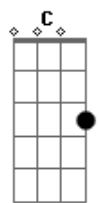

© ukulele-chords.com

Dm
Tá vendo aí
Bb
Ela já tá falando
Que tá com saudades
F
Tá me procurando
C
Daqui a pouco ela tá encostando
Dm
Sabe que sou louco e sem coração
Bb
Quando ela liga eu dou atenção
F **C**
Eu mando logo a localização
Bb **C**
Hoje vai ter festa no colchão

[Refrão]

Dm
Ela roda a cidade inteira
Bb
Pra ficar comigo
Porque eu sou **F**
O seu esquema preferido
C
Eu sou seu esquema preferido

Dm
Ela dispensa a balada
Bb
As amigas pra ficar comigo
Porque eu sou **F**
O seu esquema preferido
C
Eu sou seu esquema preferido

Dm
Ela roda a cidade inteira
Bb
Pra ficar comigo
Porque eu sou **F**
O seu esquema preferido
C
Eu sou seu esquema preferido

Dm
Ela dispensa a balada
Bb
As amigas pra ficar comigo
Porque eu sou **F**
O seu esquema preferido
C
Eu sou seu esquema preferido

[Final] **Dm** **Bb** **F** **C**
Dm **Bb** **F** **C** **Dm**