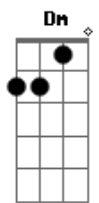

Os Barões da Pisadinha - Esquema Preferido

tom:

Intro: **Dm** **Bb** **F** **C**
Dm **Bb** **F** **C**

[Primeira Parte]

Dm
Tá vendo aí
Bb
Ela já tá falando
Que tá com saudades
F
Tá me procurando
C
Daqui a pouco ela tá encostando
Dm
Sabe que sou louco e sem coração
Bb
Quando ela liga eu dou atenção
F **C**
Eu mando logo a localização
Bb **C**
Hoje vai ter festa no colchão

[Refrão]

Dm
Ela roda a cidade inteira
Bb
Pra ficar comigo
Porque eu sou **F**
O seu esquema preferido
C
Eu sou seu esquema preferido
Dm
Ela dispensa a balada
Bb
As amigas pra ficar comigo
Porque eu sou **F**
O seu esquema preferido
C
Eu sou seu esquema preferido

[Solo] **Dm** **Bb** **F** **C**
Dm **Bb** **F** **C**

[Primeira Parte]

Acordes

© ukulele-chords.com