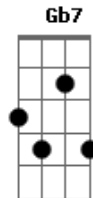

© ukulele-chords.com