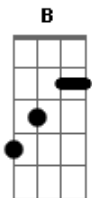

© ukulele-chords.com