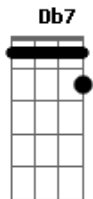

© ukulele-chords.com