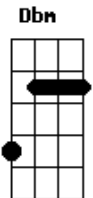

© ukulele-chords.com