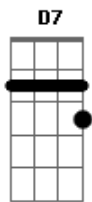

© ukulele-chords.com

^D Quando o amor nos descobre
^A A vida floresce
^D A alma se aquece
^D O coração bate forte
^D E cada verso meu, fiz só pra te dizer
^A Que o amor mais puro é o que eu sinto por você

^D Rio Azul
^A O azul dos seus olhos, tem sua cor
^G Rio Azul
^D Juntos vamos se amar
^A ^G ^A ^D Com você navegar no barco do amor
^G ^D Juntos navegar e se amar no barco do amor
^A ^G ^A ^D Com você navegar no barco do amor