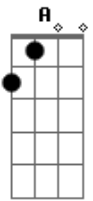

# Os Atuais - Rio Azul

tom:

Intro: <sup>D</sup> <sup>A</sup> <sup>G</sup> <sup>D</sup>  
<sup>A</sup> <sup>G</sup> <sup>A</sup> <sup>D</sup>

<sup>D</sup> Quando o amor nos descobre  
<sup>A</sup> A vida floresce  
<sup>D</sup> A alma se aquece  
<sup>D</sup> O coração bate forte  
<sup>D</sup> E cada verso meu, fiz só pra te dizer  
<sup>A</sup> Que o amor mais puro é o que eu sinto por você

<sup>D</sup> Rio Azul  
<sup>A</sup> O azul dos seus olhos, tem sua cor  
<sup>G</sup> Rio Azul  
<sup>D</sup> Juntos vamos se amar  
<sup>A</sup> <sup>G</sup> <sup>A</sup> <sup>D</sup> Com você navegar no barco do amor

## Acordes

© ukulele-chords.com

© ukulele-chords.com

© ukulele-chords.com

© ukulele-chords.com

<sup>D</sup> Quando o amor nos descobre  
<sup>A</sup> A vida floresce  
<sup>D</sup> A alma se aquece  
<sup>D</sup> O coração bate forte  
<sup>D</sup> E cada verso meu, fiz só pra te dizer  
<sup>A</sup> Que o amor mais puro é o que eu sinto por você

<sup>D</sup> Rio Azul  
<sup>A</sup> O azul dos seus olhos, tem sua cor  
<sup>G</sup> Rio Azul  
<sup>D</sup> Juntos vamos se amar  
<sup>A</sup> <sup>G</sup> <sup>A</sup> <sup>D</sup> Com você navegar no barco do amor  
<sup>G</sup> <sup>D</sup> Juntos navegar e se amar no barco do amor  
<sup>A</sup> <sup>G</sup> <sup>A</sup> <sup>D</sup> Com você navegar no barco do amor