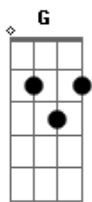

# Os Atuais - Rio Azul

tom:

Intro: <sup>D</sup> <sup>A</sup> <sup>G</sup> <sup>D</sup>  
<sup>A</sup> <sup>G</sup> <sup>A</sup> <sup>D</sup>

<sup>D</sup> Quando o amor nos descobre  
<sup>A</sup>  
A vida floresce  
A alma se aquece  
<sup>D</sup> <sup>A</sup>  
O coração bate forte  
<sup>D</sup> <sup>D7</sup> <sup>G</sup>  
E cada verso meu, fiz só pra te dizer  
<sup>A</sup> <sup>D</sup>  
Que o amor mais puro é o que eu sinto por você

<sup>D</sup>  
Rio Azul  
<sup>A</sup>  
O azul dos seus olhos, tem sua cor  
<sup>G</sup>  
Rio Azul  
<sup>D</sup>  
Juntos vamos se amar  
<sup>A</sup> <sup>G</sup> <sup>A</sup> <sup>D</sup>  
Com você navegar no barco do amor

## Acordes

© ukulele-chords.com

© ukulele-chords.com

© ukulele-chords.com

© ukulele-chords.com

<sup>D</sup> <sup>G</sup>  
Quando o amor nos descobre  
<sup>A</sup>  
A vida floresce  
A alma se aquece  
<sup>D</sup> <sup>A</sup>  
O coração bate forte  
<sup>D</sup> <sup>D7</sup> <sup>G</sup>  
E cada verso meu, fiz só pra te dizer  
<sup>A</sup> <sup>D</sup>  
Que o amor mais puro é o que eu sinto por você  
<sup>D</sup>  
Rio Azul  
<sup>A</sup>  
O azul dos seus olhos, tem sua cor  
<sup>G</sup>  
Rio Azul  
<sup>D</sup>  
Juntos vamos se amar  
<sup>A</sup> <sup>G</sup> <sup>A</sup> <sup>D</sup>  
Com você navegar no barco do amor  
<sup>G</sup> <sup>D</sup>  
Juntos navegar e se amar no barco do amor  
<sup>A</sup> <sup>G</sup> <sup>A</sup> <sup>D</sup>  
Com você navegar no barco do amor