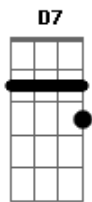

## Acordes

© ukulele-chords.com

© ukulele-chords.com

© ukulele-chords.com

© ukulele-chords.com

<sup>D</sup> <sup>G</sup>  
Quando o amor nos descobre  
<sup>A</sup>  
A vida floresce  
A alma se aquece  
<sup>D</sup> <sup>A</sup>  
O coração bate forte  
<sup>D</sup> <sup>D7</sup> <sup>G</sup>  
E cada verso meu, fiz só pra te dizer  
<sup>A</sup> <sup>D</sup>  
Que o amor mais puro é o que eu sinto por você  
<sup>D</sup>  
Rio Azul  
<sup>A</sup>  
O azul dos seus olhos, tem sua cor  
<sup>G</sup>  
Rio Azul  
<sup>D</sup>  
Juntos vamos se amar  
<sup>A</sup> <sup>G</sup> <sup>A</sup> <sup>D</sup>  
Com você navegar no barco do amor  
<sup>G</sup> <sup>D</sup>  
Juntos navegar e se amar no barco do amor  
<sup>A</sup> <sup>G</sup> <sup>A</sup> <sup>D</sup>  
Com você navegar no barco do amor