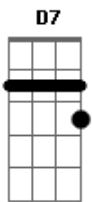

Os Atuais - Rio Azul

tom:

Intro: ^D ^A ^G ^D
^A ^G ^A ^D

^D Quando o amor nos descobre
^A
A vida floresce
A alma se aquece
^D ^A
O coração bate forte
^D ^{D7} ^G
E cada verso meu, fiz só pra te dizer
^A ^D
Que o amor mais puro é o que eu sinto por você

^D
Rio Azul
^A
O azul dos seus olhos, tem sua cor
^G
Rio Azul
^D
Juntos vamos se amar
^A ^G ^A ^D
Com você navegar no barco do amor

Acordes

© ukulele-chords.com

© ukulele-chords.com

© ukulele-chords.com

© ukulele-chords.com