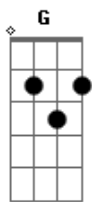

Os Atuais - Rio Azul

tom:

Intro: ^D ^A ^G ^D
^A ^G ^A ^D

^D Quando o amor nos descobre
^A A vida floresce
^D A alma se aquece
^D O coração bate forte
^D E cada verso meu, fiz só pra te dizer
^A Que o amor mais puro é o que eu sinto por você

^D Rio Azul
^A O azul dos seus olhos, tem sua cor
^G Rio Azul
^D Juntos vamos se amar
^A ^G ^A ^D Com você navegar no barco do amor

Acordes

© ukulele-chords.com

© ukulele-chords.com

© ukulele-chords.com

© ukulele-chords.com

^D Quando o amor nos descobre
^A A vida floresce
^D A alma se aquece
^D O coração bate forte
^D E cada verso meu, fiz só pra te dizer
^A Que o amor mais puro é o que eu sinto por você

^D Rio Azul
^A O azul dos seus olhos, tem sua cor
^G Rio Azul
^D Juntos vamos se amar
^A ^G ^A ^D Com você navegar no barco do amor
^G ^D Juntos navegar e se amar no barco do amor
^A ^G ^A ^D Com você navegar no barco do amor