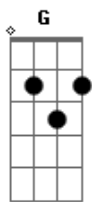

# Os Atuais - Rio Azul

tom:

Intro: <sup>D</sup> <sup>A</sup> <sup>G</sup> <sup>D</sup>  
<sup>A</sup> <sup>G</sup> <sup>A</sup> <sup>D</sup>

<sup>D</sup> Quando o amor nos descobre  
<sup>A</sup>  
A vida floresce  
A alma se aquece  
<sup>D</sup> <sup>A</sup>  
O coração bate forte  
<sup>D</sup> <sup>D7</sup> <sup>G</sup>  
E cada verso meu, fiz só pra te dizer  
<sup>A</sup> <sup>D</sup>  
Que o amor mais puro é o que eu sinto por você

<sup>D</sup>  
Rio Azul  
<sup>A</sup>  
O azul dos seus olhos, tem sua cor  
<sup>G</sup>  
Rio Azul  
<sup>D</sup>  
Juntos vamos se amar  
<sup>A</sup> <sup>G</sup> <sup>A</sup> <sup>D</sup>  
Com você navegar no barco do amor

## Acordes

© ukulele-chords.com

© ukulele-chords.com

© ukulele-chords.com

© ukulele-chords.com

<sup>D</sup> <sup>G</sup>  
Quando o amor nos descobre  
<sup>A</sup>  
A vida floresce  
A alma se aquece  
<sup>D</sup> <sup>A</sup>  
O coração bate forte  
<sup>D</sup> <sup>D7</sup> <sup>G</sup>  
E cada verso meu, fiz só pra te dizer  
<sup>A</sup> <sup>D</sup>  
Que o amor mais puro é o que eu sinto por você  
  
<sup>D</sup>  
Rio Azul  
<sup>A</sup>  
O azul dos seus olhos, tem sua cor  
<sup>G</sup>  
Rio Azul  
<sup>D</sup>  
Juntos vamos se amar  
<sup>A</sup> <sup>G</sup> <sup>A</sup> <sup>D</sup>  
Com você navegar no barco do amor  
<sup>G</sup> <sup>D</sup>  
Juntos navegar e se amar no barco do amor  
<sup>A</sup> <sup>G</sup> <sup>A</sup> <sup>D</sup>  
Com você navegar no barco do amor