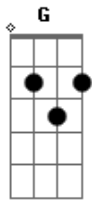

# Os Atuais - Rio Azul

tom:

Intro: <sup>D</sup> <sup>A</sup> <sup>G</sup> <sup>D</sup>  
<sup>A</sup> <sup>G</sup> <sup>A</sup> <sup>D</sup>

<sup>D</sup> Quando o amor nos descobre  
<sup>A</sup> A vida floresce  
<sup>D</sup> A alma se aquece  
<sup>D</sup> O coração bate forte  
<sup>D</sup> E cada verso meu, fiz só pra te dizer  
<sup>A</sup> Que o amor mais puro é o que eu sinto por você

<sup>D</sup> Rio Azul  
<sup>A</sup> O azul dos seus olhos, tem sua cor  
<sup>G</sup> Rio Azul  
<sup>D</sup> Juntos vamos se amar  
<sup>A</sup> <sup>G</sup> <sup>A</sup> <sup>D</sup> Com você navegar no barco do amor

## Acordes

© ukulele-chords.com

© ukulele-chords.com

© ukulele-chords.com

© ukulele-chords.com

<sup>D</sup> Quando o amor nos descobre  
<sup>A</sup> A vida floresce  
<sup>D</sup> A alma se aquece  
<sup>D</sup> O coração bate forte  
<sup>D</sup> E cada verso meu, fiz só pra te dizer  
<sup>A</sup> Que o amor mais puro é o que eu sinto por você

<sup>D</sup> Rio Azul  
<sup>A</sup> O azul dos seus olhos, tem sua cor  
<sup>G</sup> Rio Azul  
<sup>D</sup> Juntos vamos se amar  
<sup>A</sup> <sup>G</sup> <sup>A</sup> <sup>D</sup> Com você navegar no barco do amor  
<sup>G</sup> <sup>D</sup> Juntos navegar e se amar no barco do amor  
<sup>A</sup> <sup>G</sup> <sup>A</sup> <sup>D</sup> Com você navegar no barco do amor