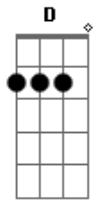

Os Atuais - Rio Azul

tom:

Intro: ^D ^A ^G ^D
^A ^G ^A ^D

^D Quando o amor nos descobre
^A A vida floresce
^D A alma se aquece
^D O coração bate forte
^D E cada verso meu, fiz só pra te dizer
^A Que o amor mais puro é o que eu sinto por você

^D Rio Azul
^A O azul dos seus olhos, tem sua cor
^G Rio Azul
^D Juntos vamos se amar
^A ^G ^A ^D Com você navegar no barco do amor

Acordes

© ukulele-chords.com