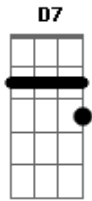

## Acordes

© ukulele-chords.com

© ukulele-chords.com

© ukulele-chords.com

© ukulele-chords.com

<sup>D</sup> Quando o amor nos descobre  
<sup>A</sup> A vida floresce  
<sup>D</sup> A alma se aquece  
<sup>D</sup> O coração bate forte  
<sup>D</sup> E cada verso meu, fiz só pra te dizer  
<sup>A</sup> Que o amor mais puro é o que eu sinto por você

<sup>D</sup> Rio Azul  
<sup>A</sup> O azul dos seus olhos, tem sua cor  
<sup>G</sup> Rio Azul  
<sup>D</sup> Juntos vamos se amar  
<sup>A</sup> <sup>G</sup> <sup>A</sup> <sup>D</sup> Com você navegar no barco do amor  
<sup>G</sup> <sup>D</sup> Juntos navegar e se amar no barco do amor  
<sup>A</sup> <sup>G</sup> <sup>A</sup> <sup>D</sup> Com você navegar no barco do amor