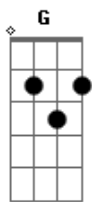

Os Atuais - Rio Azul

tom:

Intro: ^D ^A ^G ^D
^A ^G ^A ^D

^D Quando o amor nos descobre
^A
A vida floresce
A alma se aquece
^D ^A
O coração bate forte
^D ^{D7} ^G
E cada verso meu, fiz só pra te dizer
^A ^D
Que o amor mais puro é o que eu sinto por você

^D
Rio Azul
^A
O azul dos seus olhos, tem sua cor
^G
Rio Azul
^D
Juntos vamos se amar
^A ^G ^A ^D
Com você navegar no barco do amor

Acordes

© ukulele-chords.com

© ukulele-chords.com

© ukulele-chords.com

© ukulele-chords.com

^D ^G
Quando o amor nos descobre
^A
A vida floresce
A alma se aquece
^D ^A
O coração bate forte
^D ^{D7} ^G
E cada verso meu, fiz só pra te dizer
^A ^D
Que o amor mais puro é o que eu sinto por você

^D
Rio Azul
^A
O azul dos seus olhos, tem sua cor
^G
Rio Azul
^D
Juntos vamos se amar
^A ^G ^A ^D
Com você navegar no barco do amor
^G ^D
Juntos navegar e se amar no barco do amor
^A ^G ^A ^D
Com você navegar no barco do amor