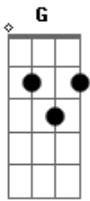

Os Atuais - Paloma Branca

tom:

Intro: G C G C
G C G D G

G G C G
Quando eu olho pro horizonte

G C G
Sobre os montes muito além

G C G
Vejo o sol que vem nascendo

D G
Mais um dia que já vem

C G
Nessa hora eu me lembro

C G
Dos momentos que passei

C G
Com alguém que eu tanto quero

D G
Onde anda hoje eu não sei

Acordes

© ukulele-chords.com

© ukulele-chords.com

© ukulele-chords.com

© ukulele-chords.com

G C
Una paloma branca

G
Voando ao longe avistei

G C
Una paloma branca

G
Ah se eu pudesse também

D G
Voar com você e encontrar o meu bem

G G C G
Sei que a vida tem tristezas

G C G
E alegria pra nos dar

G C G
Mas o amor que eu tanto quero