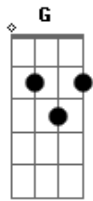

Os Atuais - Paloma Branca

tom:

Intro: G C G C
G C G D G

G G C G
Quando eu olho pro horizonte

G C G
Sobre os montes muito além

G C G
Vejo o sol que vem nascendo

D G
Mais um dia que já vem

C G
Nessa hora eu me lembro

C G
Dos momentos que passei

C G
Com alguém que eu tanto quero

D G
Onde anda hoje eu não sei

Acordes

© ukulele-chords.com

© ukulele-chords.com

© ukulele-chords.com

© ukulele-chords.com

G C
Una paloma branca

G
Voando ao longe avistei

G C
Una paloma branca

G
Ah se eu pudesse também

D G
Voar com você e encontrar o meu bem

G G C G
Sei que a vida tem tristezas

G C G
E alegria pra nos dar

G C G
Mas o amor que eu tanto quero