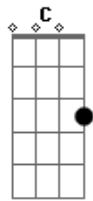

Os Atuais - Paloma Branca

tom:

Intro: G C G C
G C G D G

G G C G
Quando eu olho pro horizonte

G C G
Sobre os montes muito além

G C G
Vejo o sol que vem nascendo

D G
Mais um dia que já vem

C G
Nessa hora eu me lembro

C G
Dos momentos que passei

C G
Com alguém que eu tanto quero

D G
Onde anda hoje eu não sei

Acordes

© ukulele-chords.com

© ukulele-chords.com

© ukulele-chords.com

© ukulele-chords.com

G C
Una paloma branca

G
Voando ao longe avistei

G C
Una paloma branca

G
Ah se eu pudesse também

D G
Voar com você e encontrar o meu bem

G G C G
Sei que a vida tem tristezas

G C G
E alegria pra nos dar

G C G
Mas o amor que eu tanto quero