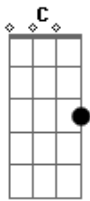

Os Atuais - Paloma Branca

tom:

Intro: G C G C
G C G D G

G G C G
Quando eu olho pro horizonte

G C G
Sobre os montes muito além

G C G
Vejo o sol que vem nascendo

D G
Mais um dia que já vem

C G
Nessa hora eu me lembro

C G
Dos momentos que passei

C G
Com alguém que eu tanto quero

D G
Onde anda hoje eu não sei

Acordes

© ukulele-chords.com

© ukulele-chords.com

© ukulele-chords.com

© ukulele-chords.com

G C
Una paloma branca

G
Voando ao longe avistei

G C
Una paloma branca

G
Ah se eu pudesse também

D G
Voar com você e encontrar o meu bem

G G C G
Sei que a vida tem tristezas

G C G
E alegria pra nos dar

G C G
Mas o amor que eu tanto quero