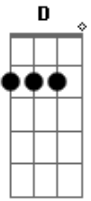

© ukulele-chords.com