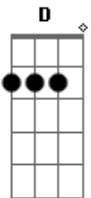

© ukulele-chords.com