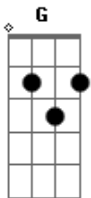

Os Atuais - Amada Minha

Tom: G

^G
Jaqueta no ombro eu vou pela estrada
^D
Os meus pensamentos me levam a ti
^G
Seu rosto moreno seus olhos pequenos
^G
Seu lindo sorriso eu nunca esqueci
^{G7}
Eu fecho meus olhos não escuto conselhos
^C
Não ligo a distância
^D
Eu te encontrarei
^G
Você vai ser minha outra vez
^D
Amada minha espere por mim
^D
Amada minha, não vivo sem ti
^G
Amada minha te quero tanto

^G
Amada minha eu morro por ti
^G
Jaqueta no ombro eu vou pela estrada
^D
Não importa a chuva o frio ou calor
^G
Eu levo comigo um louco desejo
^G
De te dar um beijo de ter seu amor
^{G7}
Eu fecho meus olhos não escuto conselhos
^C
Não ligo a distância eu te encontrarei
^D
Você vai ser minha outra vez
^G
Amada minha espere por mim
^D
Amada minha não vivo sem ti
^G
Amada minha te quero tanto
^G
Amada minha eu morro por ti

Acordes

© ukulele-chords.com