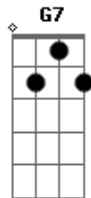

© ukulele-chords.com