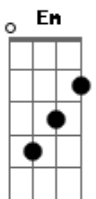

© ukulele-chords.com