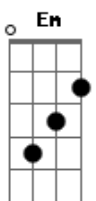

© ukulele-chords.com