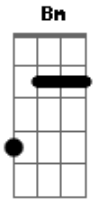

Os Atalaias - El Shaddai

tom:

Intro: A E A E

A Dbm Bm
Vamos louvar ao nosso Deus

E A
O grande El Shaddai

Dbm Bm
Aquele que abriu o mar vermelho

E
O Deus todo poderoso

A Dbm Bm
Vamos louvar ao nosso Deus

E A
O grande El Shaddai

Dbm Bm
Aquele que abriu o mar vermelho

E Bm
O Deus todo poderoso

Dbm
Louvemos ao Senhor

Dbm Cm Bm
Porque a sua misericórdia

Dbm
É a razão de estarmos aqui

Dbm Cm Bm
De estarmos aqui

Bm
O nosso Deus é El Shaddai

Dbm Cm Bm
O Deus Todo Poderoso

E
O Deus todo Poderoso

Acordes

© ukulele-chords.com

© ukulele-chords.com

© ukulele-chords.com

© ukulele-chords.com

© ukulele-chords.com