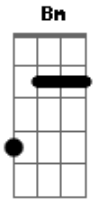

Os Atalaias - El Shaddai

tom:

Intro: A E A E

A Dbm Bm
Vamos louvar ao nosso Deus

E A
O grande El Shaddai

Dbm Bm
Aquele que abriu o mar vermelho

E
O Deus todo poderoso

A Dbm Bm
Vamos louvar ao nosso Deus

E A
O grande El Shaddai

Dbm Bm
Aquele que abriu o mar vermelho

E Bm
O Deus todo poderoso

Dbm
Louvemos ao Senhor

Dbm Cm Bm
Porque a sua misericórdia

Dbm
É a razão de estarmos aqui

Dbm Cm Bm
De estarmos aqui

Bm Dbm
O nosso Deus é El Shaddai

Dbm Cm Bm
O Deus Todo Poderoso

E
O Deus todo Poderoso

Acordes

© ukulele-chords.com

© ukulele-chords.com

© ukulele-chords.com

© ukulele-chords.com

© ukulele-chords.com