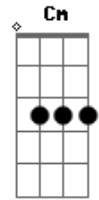

Os Atalaias - El Shaddai

tom:

Intro: A E A E

A Dbm Bm
Vamos louvar ao nosso Deus

E A
O grande El Shaddai

Dbm Bm
Aquele que abriu o mar vermelho

E
O Deus todo poderoso

A Dbm Bm
Vamos louvar ao nosso Deus

E A
O grande El Shaddai

Dbm Bm
Aquele que abriu o mar vermelho

E Bm
O Deus todo poderoso

Dbm
Louvemos ao Senhor

Dbm Cm Bm
Porque a sua misericórdia

Dbm
É a razão de estarmos aqui

Dbm Cm Bm
De estarmos aqui

Bm Dbm
O nosso Deus é El Shaddai

Dbm Cm Bm
O Deus Todo Poderoso

E
O Deus todo Poderoso

Acordes

© ukulele-chords.com

© ukulele-chords.com

© ukulele-chords.com

© ukulele-chords.com

© ukulele-chords.com