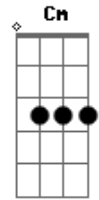

Os Atalaias - El Shaddai

tom:

Intro: A E A E

A Dbm Bm
Vamos louvar ao nosso Deus

E A
O grande El Shaddai

Dbm Bm
Aquele que abriu o mar vermelho

E
O Deus todo poderoso

A Dbm Bm
Vamos louvar ao nosso Deus

E A
O grande El Shaddai

Dbm Bm
Aquele que abriu o mar vermelho

E Bm
O Deus todo poderoso

Dbm
Louvemos ao Senhor

Dbm Cm Bm
Porque a sua misericórdia

Dbm
É a razão de estarmos aqui

Dbm Cm Bm
De estarmos aqui

Bm
O nosso Deus é El Shaddai

Dbm Cm Bm
O Deus Todo Poderoso

E
O Deus todo Poderoso

Acordes

© ukulele-chords.com

© ukulele-chords.com

© ukulele-chords.com

© ukulele-chords.com

© ukulele-chords.com