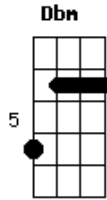

Os Atalaias - El Shaddai

tom:

Intro: A E A E

A Dbm Bm
Vamos louvar ao nosso Deus

E A
O grande El Shaddai

Dbm Bm
Aquele que abriu o mar vermelho

E
O Deus todo poderoso

A Dbm Bm
Vamos louvar ao nosso Deus

E A
O grande El Shaddai

Dbm Bm
Aquele que abriu o mar vermelho

E Bm
O Deus todo poderoso

Dbm
Louvemos ao Senhor

Dbm Cm Bm
Porque a sua misericórdia

Dbm
É a razão de estarmos aqui

Dbm Cm Bm
De estarmos aqui

Bm
O nosso Deus é El Shaddai

Dbm Cm Bm
O Deus Todo Poderoso

E
O Deus todo Poderoso

Acordes

© ukulele-chords.com

© ukulele-chords.com

© ukulele-chords.com

© ukulele-chords.com

© ukulele-chords.com