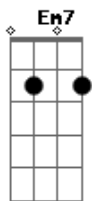

© ukulele-chords.com