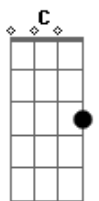

© ukulele-chords.com