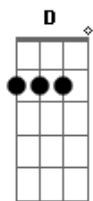

Os Arrais - Quando Você Sorrir

Tom: G
Intro: Dedilhado: G Em7 C D
(obs: O acorde Em7 é feito com os dedos "3 e 4" nas duas primeiras cordas da terceira casa)

G Em7
Quando você sorrir
C D G
Mesmo longe eu sei que perto está de mim
Em7
Se você chorar
C D Em7
Sei que existe um Deus pronto a enxugar
G C
Toda lágrima que rolar
D Em7
E quando o frio chegar
G
Não se assuste, não
C D G
Você está, sim, você está no meu coração

(Repete a intro)

G Em7
Quando você sorrir

C D G
Olhe lá pro céu os anjos a aplaudir
Em7
Pois Deus te criou
C D Em7
Com eterno amor nossos caminhos Ele cruzou
G C
E o tempo vai passar
D Em7 G C D
E logo eu vou chegar pra teee ver sorriiiiindo
G Em7 C
E eu sei que o tempo vai passar
D G
E logo eu vou chegar
Em7 C D
Pra te ver sorrindo
G Em7
Lembre disso quando você
C D G
Mesmo longe eu sei que perto está de mim
Em7 C D
Quando você sorrir...
(G Em7 C D)

Acordes