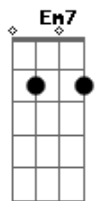

Os Arrais - Quando Você Sorrir

Tom: G
Intro: Dedilhado: G Em7 C D
(obs: O acorde Em7 é feito com os dedos "3 e 4" nas duas primeiras cordas da terceira casa)

G Em7
Quando você sorrir
C D G
Mesmo longe eu sei que perto está de mim
Em7
Se você chorar
C D Em7
Sei que existe um Deus pronto a enxugar
G C
Toda lágrima que rolar
D Em7
E quando o frio chegar
G
Não se assuste, não
C D G
Você está, sim, você está no meu coração

(Repete a intro)

G Em7
Quando você sorrir

C D G
Olhe lá pro céu os anjos a aplaudir
Em7
Pois Deus te criou
C D Em7
Com eterno amor nossos caminhos Ele cruzou
G C
E o tempo vai passar
D Em7 G C D
E logo eu vou chegar pra teee ver sorriiiiindo
G Em7 C
E eu sei que o tempo vai passar
D G
E logo eu vou chegar
Em7 C D
Pra te ver sorrindo
G Em7
Lembre disso quando você
C D G
Mesmo longe eu sei que perto está de mim
Em7 C D
Quando você sorrir...

(G Em7 C D)

Acordes

© ukulele-chords.com

© ukulele-chords.com

© ukulele-chords.com

© ukulele-chords.com