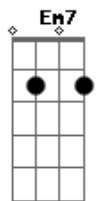

© ukulele-chords.com