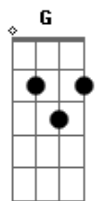

Os Arrais - Novo (part. Leonardo Gonçalves)

tom:

Intro: D A G7M

[Primeira Parte]

D A
Elevo os olhos para
G7M
O monte de onde meu
D
Socorro vem
D A
A esperança pressupõe
G7M
A espera, logo vem
D
O rei
D Bm7
A palavra iluminará
G A G7M
O caminho estreito ao lar
G Bm7 G7M
A promessa não falhará

[Refrão]

Bm
Mas à meia-noite
A
O céu se abre no horizonte
G(7M)
A luz que enche toda a terra, é o rei
Bm
Acordam os que dormem
A
No senhor
G(7M)
O choro torna-se em louvor
E todo olho vê

[Interlúdio]

D A
Se a morte me silenciar
D
Ainda não é o fim
D
Minha fé não vê um
A
Cristo morto, mas
D
Que ressurgiu
G(7M) G D Em7
E a canção do cordeiro vai

A D Bm
Vê o cordeiro de Deus
D Bm A
Que está em seu santo
G7M
Trono
A Bm D7M
Veja, tudo se fez
G7M A
Novo

[Refrão]

Bm
Mas à meia-noite
A
O céu se abre no horizonte
G(7M)
A luz que enche toda a terra, é o rei
Bm
Acordam os que dormem
A
No senhor
G(7M)
O choro torna-se em louvor
E todo olho vê

(D G7 D G7M)
(A Bm)

A
Veja, tudo se fez
G7M
Novo

Acordes

© ukulele-chords.com

© ukulele-chords.com

© ukulele-chords.com

© ukulele-chords.com

© ukulele-chords.com