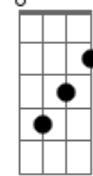

© ukulele-chords.com

Em