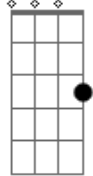

© ukulele-chords.com

C