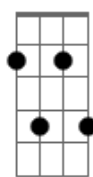

© ukulele-chords.com

Gbm7