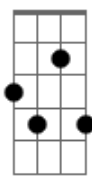

© ukulele-chords.com

Gb7