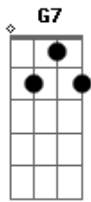

© ukulele-chords.com