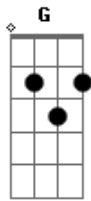

Oruam K2 - S.O.S. Criança

Tom: D

Intro: D B A G

D B
Ela pensou em fugir de casa
D B
Foi tentar uma vida melhor
D B
Não pensava encontrar a droga
D B
O dinheiro que virava pó

A D
Danger, cuidado
A D
Ticket, se dane
A D
Para piorar o plano
A D
Entre pelo cano

G A
Problema sério de uma criança
D B
Que queria a vida levar a só

G A
Pensar que a vida é um mar de rosas
D B
Não sabia que a vida é dó

(A G)

D B
Ficou sem teto e caiu a chuva
D B
E o frio que não tinha dó
D B
Foi procurar uma cobertura
D B
Um lugar para se esquentar

A D
Fogo no cigarro
A D
Baby no smoke
A D
S.O.S ela se perdeu
A D
E depois morreu

Acordes

© ukulele-chords.com

© ukulele-chords.com

© ukulele-chords.com

© ukulele-chords.com