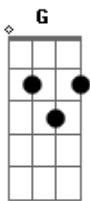

© ukulele-chords.com