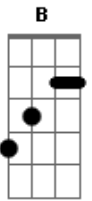

Oruam K2 - S.O.S. Criança

Tom: D

Intro: D B A G

D B
Ela pensou em fugir de casa
D B
Foi tentar uma vida melhor
D B
Não pensava encontrar a droga
D B
O dinheiro que virava pó

A D
Danger, cuidado
A D
Ticket, se dane
A D
Para piorar o plano
A D
Entre pelo cano

G A
Problema sério de uma criança
D B
Que queria a vida levar a só

G A
Pensar que a vida é um mar de rosas
D B
Não sabia que a vida é dó

(A G)

D B
Ficou sem teto e caiu a chuva
D B
E o frio que não tinha dó
D B
Foi procurar uma cobertura
D B
Um lugar para se esquentar

A D
Fogo no cigarro
A D
Baby no smoke
A D
S.O.S ela se perdeu
A D
E depois morreu

Acordes

© ukulele-chords.com

© ukulele-chords.com

© ukulele-chords.com

© ukulele-chords.com