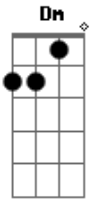

© ukulele-chords.com