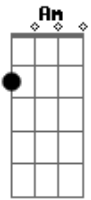

Ortinho - O Cara Do Outro Lado

Tom: C

^{Am}
Ela saiu da janela e foi ver televisão ^{Dm}

^G
E eu fiquei na transmissão

^{Am}
Assistindo aos olhos dela.

^{Am}
Ela saiu da janela e foi ver televisão ^{Dm}

^G
E eu fiquei na transmissão

^{Am}
Eu só via os olhos dela.

^{Am} ^{Dm}
Eu sou o cara do outro lado ^G

O que sonha acordado

^{Am}
Em te beijar nessa novela

^{Am} ^{Dm}
Largue essa TV e vem pra cá me ver,

^G
O mundo real é mais legal,

^{Am}
É só você querer.

^{Am} ^{Dm}
Largue essa TV e vem pra cá me ver,

^G
Vamos fazer uma festa,

^{Am}
Batucar, Fazer chover.

Largue essa Tv...

Acordes

© ukulele-chords.com

© ukulele-chords.com

© ukulele-chords.com

© ukulele-chords.com