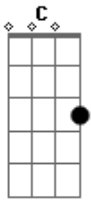

Ortinho - O Cara Do Outro Lado

Tom: C

^{Am}
Ela saiu da janela e foi ver televisão ^{Dm}

^G
E eu fiquei na transmissão

^{Am}
Assistindo aos olhos dela.

^{Am}
Ela saiu da janela e foi ver televisão ^{Dm}

^G
E eu fiquei na transmissão

^{Am}
Eu só via os olhos dela.

^{Am} ^{Dm}
Eu sou o cara do outro lado ^G

O que sonha acordado

^{Am}
Em te beijar nessa novela

^{Am} ^{Dm}
Largue essa TV e vem pra cá me ver,

^G
O mundo real é mais legal,

^{Am}
É só você querer.

^{Am} ^{Dm}
Largue essa TV e vem pra cá me ver,

^G
Vamos fazer uma festa,

^{Am}
Batucar, Fazer chover.

Largue essa Tv...

Acordes

© ukulele-chords.com