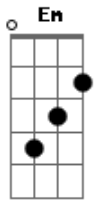

Orquesta Som Bateau - Guantanamo/cuando Sali de Cuba

Tom: **D**

Intr: **D G A** (2x)

G **A** **D** **G A**
 Guantanamo, guarija guantanamo.

D **G A** **D** **G A**
 Guantanamo, guarija guantanamo.

Em **A** **D** **G A**
 Yo soy un hombre sincero, de donde crece la palma.

Em **A** **G** **A**
 Yo soy un hombre sincero, de donde crece la palma.

D **G A** **D** **G A**
 Y antes de morirme quiero echar mis versos de alma. (repete

tudo)

2ª parte da introdução: **D E7 A E7 A**

A
 Nunca podré morirme mi corazón no lo tengo aquí

D
 Allí me está esperando me está aguardando que vuelva allí

E7 **A** **E7** **A**
 Cuando Salí de Cuba dejé mi vida dejé mi amor.

D **E7** **A** **E7** **A**
 Cuando Salí de Cuba dejé enterrado mi corazón.

D **E7** **A** **E7** **A**
 Cuando Salí de Cuba dejé mi vida dejé mi amor.

D **E7** **A** **E7** **A**
 Cuando salí de Cuba dejé enterrado mi corazón.

Acordes

© ukulele-chords.com

© ukulele-chords.com

© ukulele-chords.com