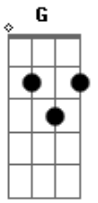

Em **A** **G** **A**
 Yo soy un hombre sincero, de donde crece la palma.

D **G A** **D** **G A**
 Y antes de morirme quiero echar mis versos de alma. (repete

tudo)

2ª parte da introdução: **D E7 A E7 A**

A
 Nunca podré morirme mi corazón no lo tengo aquí

D
 Allí me está esperando me está aguardando que vuelva allí

E7 **A** **E7** **A**
 Cuando Salí de Cuba dejé mi vida dejé mi amor.

D **E7** **A** **E7** **A**
 Cuando Salí de Cuba dejé enterrado mi corazón.

D **E7** **A** **E7** **A**
 Cuando Salí de Cuba dejé mi vida dejé mi amor.

D **E7** **A** **E7** **A**
 Cuando salí de Cuba dejé enterrado mi corazón.

Acordes

© ukulele-chords.com

© ukulele-chords.com

© ukulele-chords.com