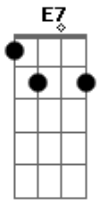

© ukulele-chords.com