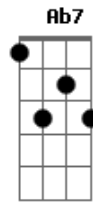

© ukulele-chords.com