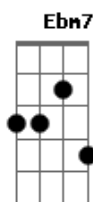

© ukulele-chords.com