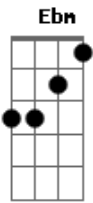

© ukulele-chords.com