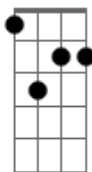

Orquestra Imperial - Ereção

Tom: A

Intro: Bm7 E7 A7M D7M Abm7 Db7 Dbm7 Gb7
Bm7 E7 A7M D7M Abm7 Db7 Gbm

Bm7 E7 A7M
Uma cerveja uma aguardente com limão
D7M Abm7 Db7 Dbm7 Gb7
Eu vou lá na gafeira, vai ser a maior curtição
Bm7 E7 A7M
De madrugada uma rodada no salão
D7M Abm7 Db7 Gbm
Mas cuidado a brincadeira pode causar ereção

Abm A
A ereção não tem hora pra chegar
Bm7 E7 A7M A
Com ou sem emoção em festa ou particular

Abm7 Db7 Gbm
A inspiração que chega desavisada
F#m7M Gbm7 Fm Bm7 Db7 Gbm
Cada passo é uma cilada que te diz a direção
C#7(#9)
Ou não!

Final:

D7M Abm7 Db7 Gbm
... Mas cuidado a brincadeira pode causar ereção
F#m7M Gbm7 Gbm6 Abm7 Db7 Gbm
Mas cuidado a brincadeira pode causar ereção
F#m7M Gbm7 Gbm6 Abm7 Db7 Gb
Mas cuidado a brincadeira ... pode causar ereção

(Intro)

Acordes

© ukulele-chords.com

© ukulele-chords.com

© ukulele-chords.com

© ukulele-chords.com

© ukulele-chords.com

© ukulele-chords.com

© ukulele-chords.com

Abm7

© ukulele-chords.com

© ukulele-chords.com

© ukulele-chords.com

© ukulele-chords.com

© ukulele-chords.com

© ukulele-chords.com

© ukulele-chords.com

© ukulele-chords.com