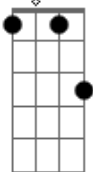

Orquestra Imperial - Ereção

Tom: A

Intro: Bm7 E7 A7M D7M Abm7 Db7 Dbm7 Gb7
Bm7 E7 A7M D7M Abm7 Db7 Gbm

Bm7 E7 A7M
Uma cerveja uma aguardente com limão
D7M Abm7 Db7 Dbm7 Gb7
Eu vou lá na gafeira, vai ser a maior curtição
Bm7 E7 A7M
De madrugada uma rodada no salão
D7M Abm7 Db7 Gbm
Mas cuidado a brincadeira pode causar ereção

Final:

D7M Abm7 Db7 Gbm
... Mas cuidado a brincadeira pode causar ereção
F#m7M Gbm7 Gbm6 Abm7 Db7 Gbm
Mas cuidado a brincadeira pode causar ereção
F#m7M Gbm7 Gbm6 Abm7 Db7 Gb
Mas cuidado a brincadeira ... pode causar ereção

(Intro)

Acordes

Abm

© ukulele-chords.com

A

© ukulele-chords.com

Fm

© ukulele-chords.com