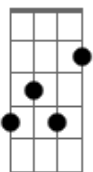

Orquestra Imperial - Ereção

Tom: A

Intro: Bm7 E7 A7M D7M Abm7 Db7 Dbm7 Gb7
Bm7 E7 A7M D7M Abm7 Db7 Gbm

Bm7 E7 A7M
Uma cerveja uma aguardente com limão
D7M Abm7 Db7 Dbm7 Gb7
Eu vou lá na gafeira, vai ser a maior curtição
Bm7 E7 A7M
De madrugada uma rodada no salão
D7M Abm7 Db7 Gbm
Mas cuidado a brincadeira pode causar ereção

Abm A
A ereção não tem hora pra chegar
Bm7 E7 A7M A
Com ou sem emoção em festa ou particular

Abm7 Db7 Gbm
A inspiração que chega desavisada
F#m7M Gbm7 Fm Bm7 Db7 Gbm
Cada passo é uma cilada que te diz a direção
C#7(#9)
Ou não!

Final:

D7M Abm7 Db7 Gbm
... Mas cuidado a brincadeira pode causar ereção
F#m7M Gbm7 Gbm6 Abm7 Db7 Gbm
Mas cuidado a brincadeira pode causar ereção
F#m7M Gbm7 Gbm6 Abm7 Db7 Gb
Mas cuidado a brincadeira ... pode causar ereção

(Intro)

Acordes

Abm