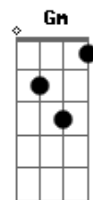

© ukulele-chords.com