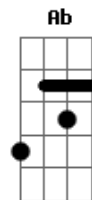

© ukulele-chords.com