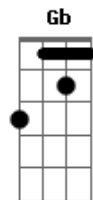

© ukulele-chords.com