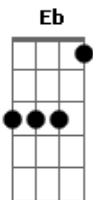

© ukulele-chords.com