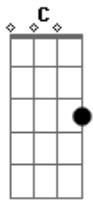

Orquestra Contemporânea de Olinda - Ladeira

Tom: C

(intro) Eb7 Dm7

Dm7 Gm7 Dm7 Eb7
Quando eu me aproximar
Dm7 Gm7 A7
Da ladeira da saudade,
Dm7 Gm7 Dm7 Eb7
Ninguém sabe onde é que está
Dm7 Gm7 A7
O segredo e a liberdade...
Dm7 Gm7 Dm7
Se fugiu pra ficar solto,
Gm7 Dm7
Se voltou pra ver se dá pra ser
Gm7 Dm7
De um jeito bem melhor.
Dm7 Gm7 Dm7 Eb7
A verdade tá na cara,
Dm7 Gm7 A7
Não precisa confirmar
Dm7 Gm7 Dm7 Eb7

Tá no vento e na pancada do mar
Dm7 Gm7 A7
Quando bate um coração
Dm7 Gm7 Dm7
Que cansou de fazer festa
Gm7 Dm7
Que já sabe que lhe resta
Gm7 Dm7 D7
É tristeza e solidão
Gm7 C7 F
Vou correndo atrás da vida
Dm7 Gm7 C7 F
Dm7
Vou levando na bagagem o gosto de coisa do passado,
Gm7 C7 Dm7
A mesma voz, o mesmo ditado
Bm7 Dm7
Que vem me acompanhando
Bm7 Dm7
Nos caminhos da lembrança
Bm7
Quem canta no dia a dia se enche de esperança...

Acordes

© ukulele-chords.com