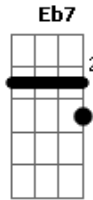

© ukulele-chords.com