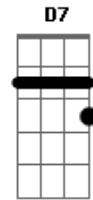

© ukulele-chords.com