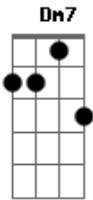

© ukulele-chords.com