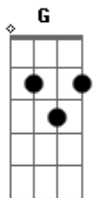

Orquestra Celeste - Azul | A Música do #Cruzeirocentenario

tom:

Intro: **D** **G**

D
O verde da grama me chama
C
O azul da camisa me inflama
G **D**
E eu vou aonde manda o coração
D
O céu ilumina o caminho
C
As estrelas não me deixam sozinho
G **D**
E eu vou aonde manda o coração
C
Eu vou pro campo eu vou
G **D**
De sangue azul eu sou, Cruzeiro
C
Eu vou pro campo eu vou
G **D**
De sangue azul eu sou, Cruzeiro

(**D**)

D
O verde da grama me chama
C
O azul da camisa me inflama
G **D**
E eu vou aonde manda o coração
D

O céu ilumina o caminho
C
As estrelas não me deixam sozinho
G **D**
E eu vou aonde manda o coração
C
Eu vou pro campo eu vou
G **D**
De sangue azul eu sou, Cruzeiro
C
Eu vou pro campo eu vou
G **D**
De sangue azul eu sou, Cruzeiro

(**D**)

C
Eu vou pro campo eu vou
G **D**
De sangue azul eu sou, Cruzeiro
C
Eu vou pro campo eu vou
G **D**
De sangue azul eu sou, Cruzeiro
Am
Eu vou pro campo eu vou
C **G** **D**
De sangue azul eu sou, Cruzeiro
Am **C**
Eu vou pro campo eu vou
G **D**
De sangue azul eu sou, Cruzeiro

(**D**)

Acordes

© ukulele-chords.com