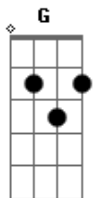

Orquestra Celeste - Azul | A Música do #Cruzeirocentenario

tom:

G

Intro: D

D
O verde da grama me chama
C
O azul da camisa me inflama
G D
E eu vou aonde manda o coração
D
O céu ilumina o caminho
C
As estrelas não me deixam sozinho
G D
E eu vou aonde manda o coração
C
Eu vou pro campo eu vou
G D
De sangue azul eu sou, Cruzeiro
C
Eu vou pro campo eu vou
G D
De sangue azul eu sou, Cruzeiro

(D)

D
O verde da grama me chama
C
O azul da camisa me inflama
G D
E eu vou aonde manda o coração
D

O céu ilumina o caminho
C
As estrelas não me deixam sozinho
G D
E eu vou aonde manda o coração
C
Eu vou pro campo eu vou
G D
De sangue azul eu sou, Cruzeiro
C
Eu vou pro campo eu vou
G D
De sangue azul eu sou, Cruzeiro

(D)

C
Eu vou pro campo eu vou
G D
De sangue azul eu sou, Cruzeiro
C
Eu vou pro campo eu vou
G D
De sangue azul eu sou, Cruzeiro
Am
Eu vou pro campo eu vou
C G D
De sangue azul eu sou, Cruzeiro
Am C
Eu vou pro campo eu vou
G D
De sangue azul eu sou, Cruzeiro

(D)

Acordes

© ukulele-chords.com