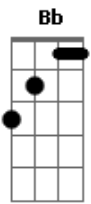

Orquesta Popular Barrilete - Cumbia Visión

tom:

[Intro] Gm Bb D Gm

(Gm C D7 Gm)

F Bb D Gm
Gm C D7 Gm

Gm
El viento sopla fuerte

Barrilete se levanta

Somos muchos en la combi

F Bb
Sube sube sube

Volamos siempre tan alto

Que rancheamos en una nube

F Bb
Sube sube sube

Volamos siempre tan alto

Que rancheamos en una nube

[Final] Gm C D7 Gm
Gm Bb D Gm
D Gm D Gm
D Gm

Gm Bb
Hoy me fui
D Gm
Andando por ahí
Gm Bb
Sin saber
D Gm
Qué caminos va a haber
Gm Bb
Y nacer
D Gm
De adentro una visión
Gm Bb
Que cante
D Gm
Conmigo esta canción

(F Bb D Gm)

Gm Bb
Hoy me fui
D Gm
Andando por ahí
Gm Bb
Sin saber
D Gm
Qué caminos va a haber
Gm Bb
Y nacer
D Gm
De adentro una visión
Gm Bb
Que cante
D Gm
Conmigo esta canción

(F Bb D Gm)

Acordes

© ukulele-chords.com