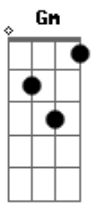

Orquesta Popular Barrilete - Cumbia Visión

tom:

[Intro] Gm Bb D Gm

(Gm C D7 Gm)

F Bb D Gm
Gm C D7 Gm

Gm
El viento sopla fuerte

Barrilete se levanta

Somos muchos en la combi

F Bb
Sube sube sube

Volamos siempre tan alto

Que rancheamos en una nube

F Bb
Sube sube sube

Volamos siempre tan alto

Que rancheamos en una nube

[Final] Gm C D7 Gm
Gm Bb D Gm
D Gm D Gm
D Gm

Gm Bb
Hoy me fui
D Gm
Andando por ahí
Gm Bb
Sin saber
D Gm
Qué caminos va a haber
Gm Bb
Y nacer
D Gm
De adentro una visión
Gm Bb
Que cante
D Gm
Conmigo esta canción

(F Bb D Gm)

Gm Bb
Hoy me fui
D Gm
Andando por ahí
Gm Bb
Sin saber
D Gm
Qué caminos va a haber
Gm Bb
Y nacer
D Gm
De adentro una visión
Gm Bb
Que cante
D Gm
Conmigo esta canción

(F Bb D Gm)

Acordes

© ukulele-chords.com