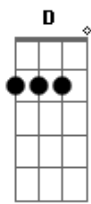

© ukulele-chords.com

© ukulele-chords.com