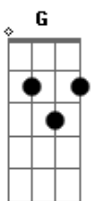

Orlângelo - Pegue Viagem (part. Léa-Katharina)

tom:

Intro: G Am D G Em Am D G

G
Viaja não

Viaja não
Am
Viaja não

D G
Vois comme tu me manque déjà

Em
Viaja não

Viaja não
Am
Viaja não

D G
Mon petit c?ur n'y arrive pas

G C
Rien que d'y penser je fremis

D
D'être si loin de toi

B Em
Loin de ton c?ur et tes bras

Dans mes yeux enbués

Am
Soudain tout devient grisé

D
Sourd muet paralisé

G
Le monde devient flou

G7 C
Ah je vais t'attendre

B Em
Fais moi un signe dis comment tu te sens

Même si cette distance

Am
Ne durera pas

D
Reviens vite vite vite

Acordes

© ukulele-chords.com