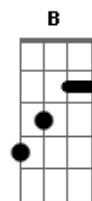

© ukulele-chords.com