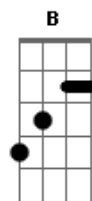

© ukulele-chords.com