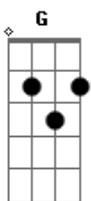

Orlângelo - Pegue Viagem (part. Léa-Katharina)

tom:

Intro: G Am D G Em Am D G

G
Viaja não

Viaja não
Am
Viaja não

D G
Vois comme tu me manque déjà

Em
Viaja não

Viaja não
Am
Viaja não

D G
Mon petit c?ur n'y arrive pas

G C
Rien que d'y penser je fremis

D
D'être si loin de toi

B Em
Loin de ton c?ur et tes bras

Dans mes yeux enbués

Am
Soudain tout devient grisé

D
Sourd muet paralisé

G
Le monde devient flou

G7 C
Ah je vais t'attendre

B Em
Fais moi un signe dis comment tu te sens

Même si cette distance

Am
Ne durera pas

D
Reviens vite vite vite

Acordes

© ukulele-chords.com

© ukulele-chords.com