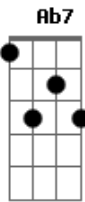

# Orlando Silva - Nada Além

tom:

C

C

Nada além  
**Db**  
 Nada além de uma ilusão  
**Dm G7**  
**Dm G7**  
 Chega bem,  
**Dm G7**  
 Que é demais para o meu coração

C Eb

Acreditando em tudo  
**Dm7 Db Dm7**  
 Que o amor mentindo sempre diz  
**Dm G7**

Eu vou vivendo assim feliz

C Eb Dm7 G7

Na ilusão de ser feliz

C

Se o amor  
**Db Dm7 G7**  
 Só nos causa sofrimento e dor  
**Dm G7 F7 E7 Dm E7 A7**  
 É melhor, bem melhor a ilusão do amor  
**A7 Em7 A7**  
 Eu não quero e nem pe\_\_\_\_\_ço  
**D7 Eb**  
 Para o meu coração  
**Dm7 G7 Dm7 G7 C Ab7 Dm7 G7**  
 Nada além de uma linda ilusão

E7  
 © ukulele-chords.com

A7  
 © ukulele-chords.com

Em7  
 © ukulele-chords.com

D7  
 © ukulele-chords.com

Ab7  
 © ukulele-chords.com