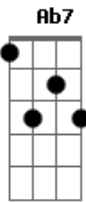

Orlando Silva - Nada Além

tom:

C

C

Nada além
Db
 Nada além de uma ilusão
Dm G7
Dm G7
 Chega bem,
Dm G7
 Que é demais para o meu coração

C Eb

Acreditando em tudo
Dm7 Db Dm7
 Que o amor mentindo sempre diz
Dm G7

Eu vou vivendo assim feliz

C Eb Dm7 G7

Na ilusão de ser feliz

C

Se o amor
Db Dm7 G7
 Só nos causa sofrimento e dor
Dm G7 F7 E7 Dm E7 A7
 É melhor, bem melhor a ilusão do amor
A7 Em7 A7
 Eu não quero e nem pe_____ço
D7 Eb
 Para o meu coração
Dm7 G7 Dm7 G7 C Ab7 Dm7 G7
 Nada além de uma linda ilusão

E7
 © ukulele-chords.com

A7
 © ukulele-chords.com

Em7
 © ukulele-chords.com

D7
 © ukulele-chords.com

Ab7
 © ukulele-chords.com