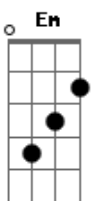

© ukulele-chords.com