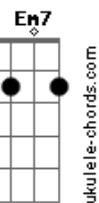

© ukulele-chords.com