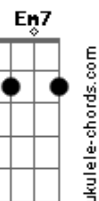

© ukulele-chords.com