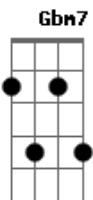

Orestes Dornelles - Que Pressa É Essa?

tom:

Intro: D A7 D A7 D
A7 D A7 D

Que pressa é essa, meu estimado menino?
Bm7 Em7 A7 Gbm7
Tá parecendo o tal piloto, o hamiltão
Bm7 Em7 A7 Gbm7
A laje é lisa e quando vê tá assim de limo
Bm7 Em7 A7 D
Quanto mais corre mais sujeito ao tropicão

A7 D7M
Serenamente a gente vai chegar no longe
A7 D
Devagarzinho é que o prazer vira um tufão
A7 D7M
Eu vou rodar o teu EP em slow motion
Em7 A7 D

Acordes

© ukulele-chords.com

© ukulele-chords.com

© ukulele-chords.com

© ukulele-chords.com

© ukulele-chords.com

© ukulele-chords.com

Pra rastrear as notas da tua canção

(A7 D A7 D)
(A7 D A7 D)

Em7 A7 Bm7
Vê se reserva um lugarzinho pro silêncio
Em7 A7 Gbm7
Tem muita fusa engordurando o teu baião
Em7 A7 Bm7
Não leva a mal, mas aprendi com Pixinguinha
Em7 A7 D
O som também carece de respiração