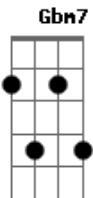

Orestes Dornelles - Que Pressa É Essa?

tom:

Intro: D A7 D A7 D
A7 D A7 D

Que pressa é essa, meu estimado menino?
Bm7 Em7 A7 Gbm7
Tá parecendo o tal piloto, o hamiltão
Bm7 Em7 A7 Gbm7
A laje é lisa e quando vê tá assim de limo
Bm7 Em7 A7 D
Quanto mais corre mais sujeito ao tropicão

A7 D7M
Serenamente a gente vai chegar no longe
A7 D
Devagarzinho é que o prazer vira um tufão
A7 D7M
Eu vou rodar o teu EP em slow motion
Em7 A7 D

Acordes

© ukulele-chords.com

© ukulele-chords.com

© ukulele-chords.com

© ukulele-chords.com

© ukulele-chords.com

© ukulele-chords.com

Pra rastrear as notas da tua canção

(A7 D A7 D)
(A7 D A7 D)

Em7 A7 Bm7
Vê se reserva um lugarzinho pro silêncio
Em7 A7 Gbm7
Tem muita fusa engordurando o teu baião
Em7 A7 Bm7
Não leva a mal, mas aprendi com Pixinguinha
Em7 A7 D
O som também carece de respiração