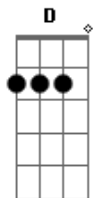

Orestes Dornelles - Dia Sim, Dia Sim

tom:

Intro: **D** **A7** **G** **D** **A7**
G **D**

Êra maiêra mamá êra naiêra nenê êra maiêra mamá
êraiê

D **G**
A noite já foi embora

D
Anda, acorda, guria

G
Cedeu o seu lugar à aurora

D
Agora é colher o dia

D **A7**
Eu cutuco com a vara

G **D**
Tu apara na bacia

D **A7**
Eu cutuco com a vara

G **D**
Tu apara na bacia

D **A7** **G** **D** **A7** **G**
Êra maiêra mamá êra naiêra nenê êra maiêra mamá
êraiê

D **G**
Olha como tá maduro

D
Convite, quem resistia?

G
Sonhar o doce do suco
D

A mais fina iguaria

D **A7** **G**
Eu cutuco com a vara (eu cutuco com a vara)

D
Tu apara na bacia (tu apara na bacia)

D **A7** **G**
Eu cutuco com a vara (eu cutuco com a vara)

D
Tu apara na bacia (tu apara na bacia)

D **A7** **G** **D** **A7** **G**
Êra maiêra mamá êra naiêra nenê êra maiêra mamá
êraiê

D **G**
Velha árvore do tempo

D
Abundante regalia

G
Pra gente pular pra dentro

D
Ter um dia a cada dia

D **A7**
Eu cutuco com a vara

G **D**
Tu apara na bacia

D **A7** **G**
Eu cutuco com a vara (eu cutuco com a vara)

D
Tu apara na bacia (tu apara na bacia)

D **A7** **G** **D** **A7** **G**
Êra maiêra mamá êra naiêra nenê êra maiêra mamá
êraiê

Acordes