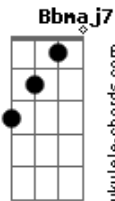

© ukulele-chords.com