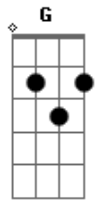

Orellana Lucca - Alma Maternal

tom:

Intro: **Bm** **B** **B** **G**
Em **G** **Gb**

Bm
Despierta el dia
Em
Y le pregunto
Gb **Bm**
Como seguire
G
Sin tu presencia
E
Van mis sueños
Gb **Bm**
Rumbo a recorrer

[Refrão]

Bm **Em**

Acordes

© ukulele-chords.com

© ukulele-chords.com

© ukulele-chords.com

© ukulele-chords.com

© ukulele-chords.com

© ukulele-chords.com

© ukulele-chords.com

Abre los ojos, mira el rumbo
Gb **Bm** **Am** **G**
Io te ire a buscar
G **Em**
En chacareras y guitarras
Gb **Bm**
Mi alma encontraras

Bm
Es el camino
Em
Un elemento
Gb **Bm**
Para ya no errar
G
Lleno de huellas
E
Te confunde
Gb **Bm**
Siempre el caminar