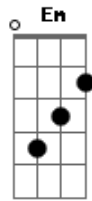

Orellana Lucca - Alma Maternal

tom:

Intro: **Bm** **B** **B** **G**
Em **G** **Gb**

Bm
Despierta el dia
Em
Y le pregunto
Gb **Bm**
Como seguire
G
Sin tu presencia
E
Van mis sueños
Gb **Bm**
Rumbo a recorrer

[Refrão]

Bm **Em**

Acordes

© ukulele-chords.com

© ukulele-chords.com

© ukulele-chords.com

© ukulele-chords.com

© ukulele-chords.com

© ukulele-chords.com

© ukulele-chords.com

Abre los ojos, mira el rumbo
Gb **Bm** **Am** **G**
Io te ire a buscar
G **Em**
En chacareras y guitarras
Gb **Bm**
Mi alma encontraras

Bm
Es el camino
Em
Un elemento
Gb **Bm**
Para ya no errar
G
Lleno de huellas
E
Te confunde
Gb **Bm**
Siempre el caminar