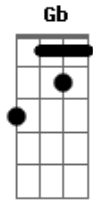

© ukulele-chords.com