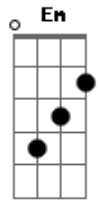

Orellana Lucca - Alma Maternal

tom:

Intro: **Bm** **B** **B** **G**
Em **G** **Gb**

Bm
Despierta el dia
Em
Y le pregunto
Gb **Bm**
Como seguire
G
Sin tu presencia
E
Van mis sueños
Gb **Bm**
Rumbo a recorrer

[Refrão]

Bm **Em**

Acordes

© ukulele-chords.com

© ukulele-chords.com

© ukulele-chords.com

© ukulele-chords.com

© ukulele-chords.com

© ukulele-chords.com

© ukulele-chords.com

Abre los ojos, mira el rumbo
Gb **Bm** **Am** **G**
Io te ire a buscar
G **Em**
En chacareras y guitarras
Gb **Bm**
Mi alma encontraras

Bm
Es el camino
Em
Un elemento
Gb **Bm**
Para ya no errar
G
Lleno de huellas
E
Te confunde
Gb **Bm**
Siempre el caminar