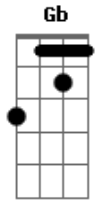

© ukulele-chords.com