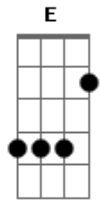

Orellana Lucca - Alma Maternal

tom:

Intro: **Bm** **B** **B** **G**
Em **G** **Gb**

Bm
Despierta el dia
Em
Y le pregunto
Gb **Bm**
Como seguire
G
Sin tu presencia
E
Van mis sueños
Gb **Bm**
Rumbo a recorrer

[Refrão]

Bm **Em**

Acordes

© ukulele-chords.com

© ukulele-chords.com

© ukulele-chords.com

© ukulele-chords.com

© ukulele-chords.com

© ukulele-chords.com

© ukulele-chords.com

Abre los ojos, mira el rumbo
Gb **Bm** **Am** **G**
Io te ire a buscar
G **Em**
En chacareras y guitarras
Gb **Bm**
Mi alma encontraras

Bm
Es el camino
Em
Un elemento
Gb **Bm**
Para ya no errar
G
Lleno de huellas
E
Te confunde
Gb **Bm**
Siempre el caminar