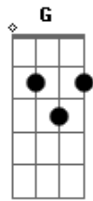

Orellana Lucca - Alma Maternal

tom:

Intro: **Bm** **B** **B** **G**
Em **G** **Gb**

Bm
Despierta el dia
Em
Y le pregunto
Gb **Bm**
Como seguire
G
Sin tu presencia
E
Van mis sueños
Gb **Bm**
Rumbo a recorrer

[Refrão]

Bm **Em**

Acordes

© ukulele-chords.com

© ukulele-chords.com

© ukulele-chords.com

© ukulele-chords.com

© ukulele-chords.com

© ukulele-chords.com

© ukulele-chords.com

Abre los ojos, mira el rumbo
Gb **Bm** **Am** **G**
Io te ire a buscar
G **Em**
En chacareras y guitarras
Gb **Bm**
Mi alma encontraras

Bm
Es el camino
Em
Un elemento
Gb **Bm**
Para ya no errar
G
Lleno de huellas
E
Te confunde
Gb **Bm**
Siempre el caminar