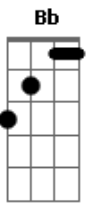

ukulele-chords.com