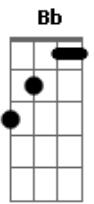

ukulele-chords.com