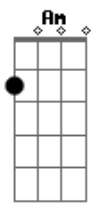

ukulele-chords.com