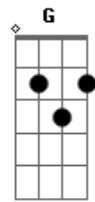

ukulele-chords.com