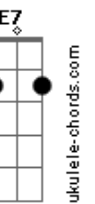

ukulele-chords.com

ukulele-chords.com