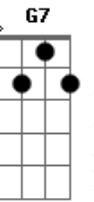

ukulele-chords.com