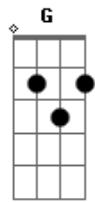

ukulele-chords.com