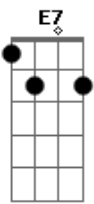

ukulele-chords.com

ukulele-chords.com