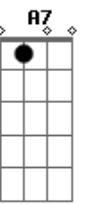

ukulele-chords.com