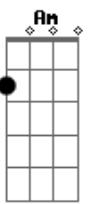

ukulele-chords.com