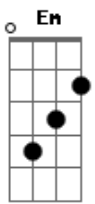

ukulele-chords.com