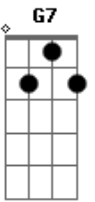

ukulele-chords.com