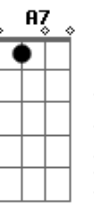

ukulele-chords.com