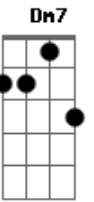

ukulele-chords.com