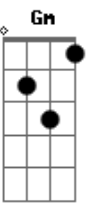

ukulele-chords.com