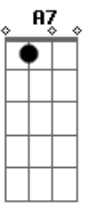

ukulele-chords.com