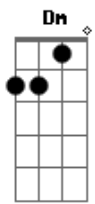

ukulele-chords.com