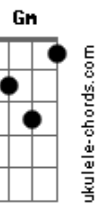

ukulele-chords.com