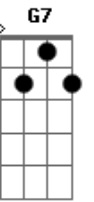

ukulele-chords.com