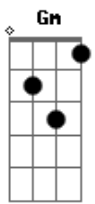

ukulele-chords.com