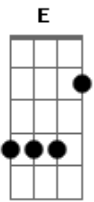

ukulele-chords.com