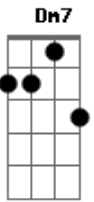

ukulele-chords.com