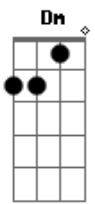

ukulele-chords.com