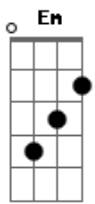

ukulele-chords.com