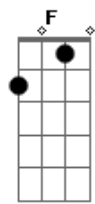

Órbita Móvil - Rota do Tempo

Tom: F
Intro: 4x: Dm Bb

Dm C Bb A7
Com um duro golpe no juízo
Gm F Bb A7
Desorientado e sonolento
Dm C Bb A7
Embolado no fio da meada
Gm F Bb A7
Um baque surdo, um mergulho

Am Em
É como se sonhar com uma vertigem

Dm E7
É como correr sem ver passar

Instrumental: Bb C D

Dm
O caminho que não se dobra
G E G A7 G E (Dm7 F G7 Bb) 2x
Mesmo à velocidade da luz

Dm7 F G7 Bb Dm7 F G7 Bb
Na tangente do universo paralelo
Dm7 F G7 Bb Dm7 F G7 Bb E7
Numa rota de colisão contra o teeeeeeeeeeeempo

Acordes