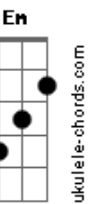

ukulele-chords.com