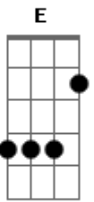

ukulele-chords.com