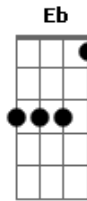

© ukulele-chords.com