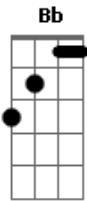

© ukulele-chords.com