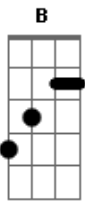

Órbita Cristã - Rotatividade

Tom: B

Meus dias tem sido tão vazios, procuro algo em que possa acreditar
Vejo cores e poemas tão distantes parece que não vou sair do meu lugar
Rotatividade me tem sido tão constante, sigo as marcas que deixei para trás
Preciso ouvir alguma coisa que me acorde... e que me traga a verdade
Meus passos não dizem que vou vencer... o que estou fazendo dentro de mim
Eu sei posso ser o que sempre sonhei, vem, restaura e muda o meu viver

Me traz a tua paz a tua vida.. e seja meu fim
Sem ti estou sem rumo nessa vida, orientação já não faz parte do meu ser
Eu sei senhor que tu és o meu guia, revela agora tudo que eu preciso ser
Pra não viver mas a mercê da vaidade, com pessoas que não querem meu bem
Pra não viver mas essa rotatividade, tu és o caminho que me leva ao céu
O que estou fazendo dentro de mim... não vejo nada que me agrade aqui
O que estou fazendo de mim, o que mais quero é sair daqui
O que estou fazendo dentro de mim

Acordes