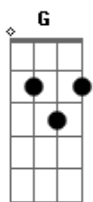

Opposite Way - Nessa Caminhada

Tom: G

Intro: G C Em D

Verso 1:

G C Am D
Nesta caminhada, eu levarei a minha cruz até o final
G C Am D
E por essa estrada eu seguirei os teus passos o Senhor

Pré-Refrão:

C D Am
As pedras do caminho, não poderão me parar
G C D Am
D
Pois sei que não estou sozinho, sei que comigo tu estás para sempre
G C Am D
Os ventos podem soprar, tempestades furacões podem chegar
D
Mas sempre em frente vou seguir, vou carregar a minha cruz ate o fim

Refrão:

G C Am

Segura a minha mão, ó meu Senhor
D
Me ajude a levantar se eu tropeçar
G C Am
Acalma o coração, guia o caminho
D (C)
Enxuga as minha lagrimas Senhor

Verso 2:

D C Am
E quando a minha fé falhar, e em meio as ondas começar a me afogar
G C Am
D
Eu olharei para Ti, segurarei a sua mão e mesmo cansado não vou desistir
C D
Eu clamarei

Ponte:

G C Am D G
A chuva cai, os rios correm, o vento sopra e eu estou
C Am D
Firmado sobre a rocha que é Jesus

Outro: (G C Em D)

Acordes

© ukulele-chords.com