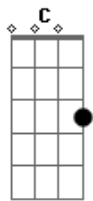

# Opposite Way - Nessa Caminhada

Tom: G

Intro: G C Em D

Verso 1:

G C Am D  
 Nesta caminhada, eu levarei a minha cruz até o final  
 G C Am D  
 E por essa estrada eu seguirei os teus passos o Senhor

Pré-Refrão:

Refrão:

G C Am

Segura a minha mão, ó meu Senhor  
 D  
 Me ajude a levantar se eu tropeçar  
 G C Am  
 Acalma o coração, guia o caminho  
 D (C)  
 Enxuga as minha lagrimas Senhor

Verso 2:

D C Am  
 E quando a minha fé falhar, e em meio as ondas começar a me afogar  
 G C Am  
 D  
 Eu olharei para Ti, segurarei a sua mão e mesmo cansado não vou desistir  
 C D  
 Eu clamarei

Ponte:

G C Am D G  
 A chuva cai, os rios correm, o vento sopra e eu estou  
 C Am D  
 Firmado sobre a rocha que é Jesus

Outro: ( G C Em D )