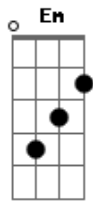

# Opposite Way - Nessa Caminhada

Tom: G

Intro: G C Em D

Verso 1:

G C Am D  
 Nesta caminhada, eu levarei a minha cruz até o final  
 G C Am D  
 E por essa estrada eu seguirei os teus passos o Senhor

Pré-Refrão:

Refrão:

G C Am

Segura a minha mão, ó meu Senhor  
 D  
 Me ajude a levantar se eu tropeçar  
 G C Am  
 Acalma o coração, guia o caminho  
 D (C)  
 Enxuga as minha lagrimas Senhor

Verso 2:

D C Am  
 E quando a minha fé falhar, e em meio as ondas começar a me afogar  
 G C Am  
 D  
 Eu olharei para Ti, segurarei a sua mão e mesmo cansado não vou desistir  
 C D  
 Eu clamarei

Ponte:

G C Am D G  
 A chuva cai, os rios correm, o vento sopra e eu estou  
 C Am D  
 Firmado sobre a rocha que é Jesus

Outro: ( G C Em D )