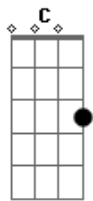

Opposite Way - Nessa Caminhada

Tom: G

Intro: G C Em D

Verso 1:

G C Am D
Nesta caminhada, eu levarei a minha cruz até o final
G C Am D
E por essa estrada eu seguirei os teus passos o Senhor

Pré-Refrão:

C D Am
As pedras do caminho, não poderão me parar
G C D Am
D Pois sei que não estou sozinho, sei que comigo tu estás para sempre
G C Am D
Os ventos podem soprar, tempestades furacões podem chegar
D
Mas sempre em frente vou seguir, vou carregar a minha cruz até o fim

Refrão:

G C Am

Segura a minha mão, ó meu Senhor
D
Me ajude a levantar se eu tropeçar
G C Am
Acalma o coração, guia o caminho
D (C)
Enxuga as minha lagrimas Senhor

Verso 2:

D C Am
E quando a minha fé falhar, e em meio as ondas começar a me afogar
G C Am
D
Eu olharei para Ti, segurarei a sua mão e mesmo cansado não vou desistir
C D
Eu clamarei

Ponte:

G C Am D G
A chuva cai, os rios correm, o vento sopra e eu estou
C Am D
Firmado sobre a rocha que é Jesus

Outro: (G C Em D)

Acordes

© ukulele-chords.com

© ukulele-chords.com

© ukulele-chords.com

© ukulele-chords.com