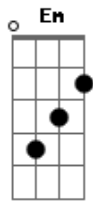

Opposite Way - Nessa Caminhada

Tom: G

Intro: G C Em D

Verso 1:

G C Am D
Nesta caminhada, eu levarei a minha cruz até o final
G C Am D
E por essa estrada eu seguirei os teus passos o Senhor

Pré-Refrão:

C D Am
As pedras do caminho, não poderão me parar
G C D Am
D Pois sei que não estou sozinho, sei que comigo tu estás para sempre
G C Am D
Os ventos podem soprar, tempestades furacões podem chegar
D
Mas sempre em frente vou seguir, vou carregar a minha cruz até o fim

Refrão:

G C Am

Segura a minha mão, ó meu Senhor
D
Me ajude a levantar se eu tropeçar
G C Am
Acalma o coração, guia o caminho
D (C)
Enxuga as minha lagrimas Senhor

Verso 2:

D C Am
E quando a minha fé falhar, e em meio as ondas começar a me afogar
G C Am
D
Eu olharei para Ti, segurarei a sua mão e mesmo cansado não vou desistir
C D
Eu clamarei

Ponte:

G C Am D G
A chuva cai, os rios correm, o vento sopra e eu estou
C Am D
Firmado sobre a rocha que é Jesus

Outro: (G C Em D)

Acordes

© ukulele-chords.com

© ukulele-chords.com

© ukulele-chords.com

© ukulele-chords.com