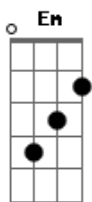

Opposite Way - Nessa Caminhada

Tom: G

Intro: G C Em D

Verso 1:

G C Am D
Nesta caminhada, eu levarei a minha cruz até o final
G C Am D
E por essa estrada eu seguirei os teus passos o Senhor

Pré-Refrão:

C D Am
As pedras do caminho, não poderão me parar
G C D Am
D
Pois sei que não estou sozinho, sei que comigo tu estás para sempre
G C Am D
Os ventos podem soprar, tempestades furacões podem chegar
D
Mas sempre em frente vou seguir, vou carregar a minha cruz ate o fim

Refrão:

G C Am

Segura a minha mão, ó meu Senhor
D
Me ajude a levantar se eu tropeçar
G C Am
Acalma o coração, guia o caminho
D (C)
Enxuga as minha lagrimas Senhor

Verso 2:

D C Am
E quando a minha fé falhar, e em meio as ondas começar a me afogar
G C Am
D
Eu olharei para Ti, segurarei a sua mão e mesmo cansado não vou desistir
C D
Eu clamarei

Ponte:

G C Am D G
A chuva cai, os rios correm, o vento sopra e eu estou
C Am D
Firmado sobre a rocha que é Jesus

Outro: (G C Em D)

Acordes

© ukulele-chords.com

© ukulele-chords.com

© ukulele-chords.com

© ukulele-chords.com