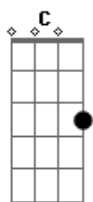

Opposite Way - Nessa Caminhada

Tom: G

Intro: G C Em D

Verso 1:

G C Am D
Nesta caminhada, eu levarei a minha cruz até o final
G C Am D
E por essa estrada eu seguirei os teus passos o Senhor

Pré-Refrão:

C D Am
As pedras do caminho, não poderão me parar
G C D Am
D
Pois sei que não estou sozinho, sei que comigo tu estás para sempre
G C Am D
Os ventos podem soprar, tempestades furacões podem chegar
D
Mas sempre em frente vou seguir, vou carregar a minha cruz ate o fim

Refrão:

G C Am

Segura a minha mão, ó meu Senhor
D
Me ajude a levantar se eu tropeçar
G C Am
Acalma o coração, guia o caminho
D (C)
Enxuga as minha lagrimas Senhor

Verso 2:

D C Am
E quando a minha fé falhar, e em meio as ondas começar a me afogar
G C Am
D
Eu olharei para Ti, segurarei a sua mão e mesmo cansado não vou desistir
C D
Eu clamarei

Ponte:

G C Am D G
A chuva cai, os rios correm, o vento sopra e eu estou
C Am D
Firmado sobre a rocha que é Jesus

Outro: (G C Em D)

Acordes

© ukulele-chords.com

© ukulele-chords.com

© ukulele-chords.com

© ukulele-chords.com