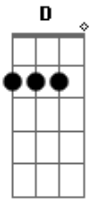

Opposite Way - Contramão

Tom: D

Intro: Bm G D A

Verso 1:

Nessa estrada vou caminhar
Do caminho não vou desviar
Vou seguindo sua direção
Para trás não volto não

Verso 2:

Vida, caminho, verdade Ele é
Mesmo que eu caia Ele me põe de pé
Grande é o caminho para perdição

Estreita é a porta que traz salvação

Pré Refrão:

Atalhos e outros caminhos virão
Mas essa não é a nossa direção
Jesus nessa Terra um dia pisou
E esse caminho a nós Ele mostrou

Refrão:

Na direção de Deus eu vou
Na contramão do mundo estou

Ooh, uooh, uooh
Ooh, uooh, uooh

Acordes

© ukulele-chords.com