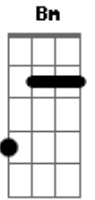

© ukulele-chords.com