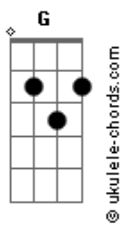

© ukulele-chords.com