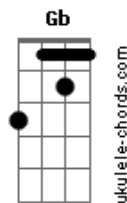

© ukulele-chords.com