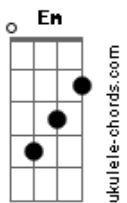

© ukulele-chords.com