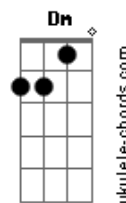

© ukulele-chords.com