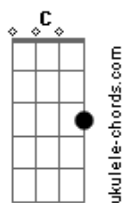

© ukulele-chords.com