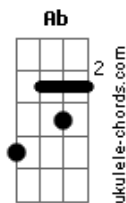

© ukulele-chords.com