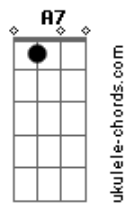

© ukulele-chords.com