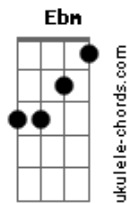

© ukulele-chords.com