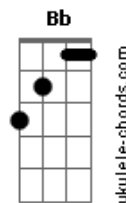

© ukulele-chords.com