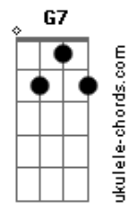

© ukulele-chords.com