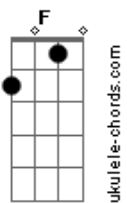

© ukulele-chords.com