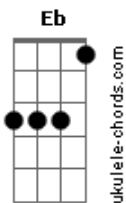

© ukulele-chords.com