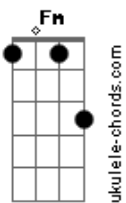

© ukulele-chords.com