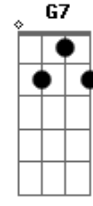

© ukulele-chords.com