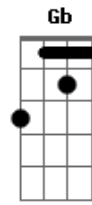

© ukulele-chords.com