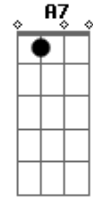

© ukulele-chords.com