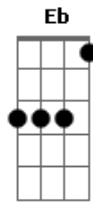

© ukulele-chords.com