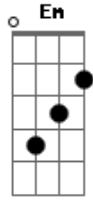

© ukulele-chords.com