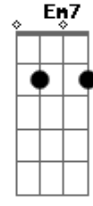

© ukulele-chords.com