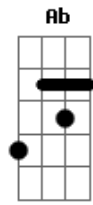

© ukulele-chords.com