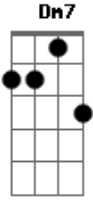

© ukulele-chords.com