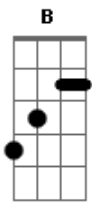

© ukulele-chords.com