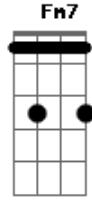

© ukulele-chords.com