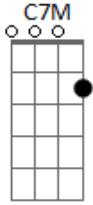

© ukulele-chords.com