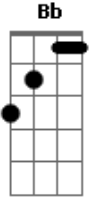

© ukulele-chords.com