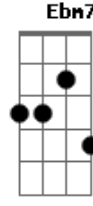

© ukulele-chords.com