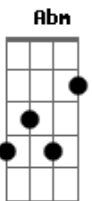

Ab Eb

E a gente juntos não tem pra ninguém

Ab Cm

Se olhar pra todo mundo vai sentir

F

O que eles pensam de nós

Ab Abm Eb

Casal tão lindo assim eu nunca vi

Ab

Vamo ficar hoje que amanhã eu tô aqui de novo

Eb

Vamo ficar hoje que amanhã eu tô aqui de novo

Eb

Vamo ficar hoje que amanhã eu tô aqui de novo

Cm

Vamo ficar hoje que amanhã eu tô aqui de novo

Gm

Ab

Vamo ficar hoje que amanhã eu tô aqui de novo

Acordes

© ukulele-chords.com

© ukulele-chords.com

© ukulele-chords.com

© ukulele-chords.com