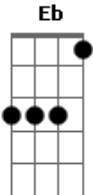

© ukulele-chords.com

© ukulele-chords.com