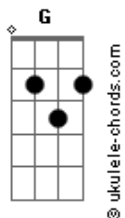

Oni - Círculos

Tom: E

Intro:

Riff versos: (E G Gbm E G Gbm C D C D)

Ei você aí quando vai engolir o orgulho e sair pra rua
 Todos sabem que apenas sobreviveremos movidos por novas
 dúvidas
 Sentimentos conservados com sal, o equilíbrio entre o bem e o
 mal
 Os dias atrás de respostas, pessoas que chamamos de nossas

Riff antes do refrão:

Refrão: (E G C A)

E G C A

Acordes

E
 Eu te encontrei o mesmo nome/Mas eu sempre soube que algo
 ficara pra trás
 G C A E
 Eu sempre soube que as páginas perdidas iriam se juntar
 G C A E
 Há algo mais do que restou dos fatos que estariam por acabar
 G C A
 E o silêncio quebraria
 E D C (C B A G)
 E a história se colocaria em seu lugar