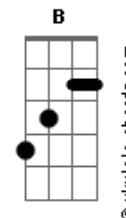

Oni - Círculos

Tom: E

Intro:

Riff versos: (E G Gbm E G Gbm C D C D)

Ei você aí quando vai engolir o orgulho e sair pra rua
 Todos sabem que apenas sobreviveremos movidos por novas
 dúvidas
 Sentimentos conservados com sal, o equilíbrio entre o bem e o
 mal
 Os dias atrás de respostas, pessoas que chamamos de nossas

Riff antes do refrão:

Refrão: (E G C A)

E G C A

Acordes

E
 Eu te encontrei o mesmo nome/Mas eu sempre soube que algo
 ficara pra trás
 G C A E
 Eu sempre soube que as páginas perdidas iriam se juntar
 G C A E
 Há algo mais do que restou dos fatos que estariam por acabar
 G C A
 E o silêncio quebraria
 E D C (C B A G)
 E a história se colocaria em seu lugar