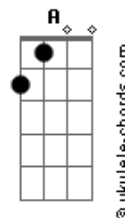

Oni - Círculos

Tom: E

Intro:

Riff versos: (E G Gbm E G Gbm C D C D)

Ei você aí quando vai engolir o orgulho e sair pra rua
 Todos sabem que apenas sobreviveremos movidos por novas
 dúvidas
 Sentimentos conservados com sal, o equilíbrio entre o bem e o
 mal
 Os dias atrás de respostas, pessoas que chamamos de nossas

Riff antes do refrão:

Refrão: (E G C A)

E G C A

Acordes

E
 Eu te encontrei o mesmo nome/Mas eu sempre soube que algo
 ficara pra trás
 G C A E
 Eu sempre soube que as páginas perdidas iriam se juntar
 G C A E
 Há algo mais do que restou dos fatos que estariam por acabar
 G C A
 E o silêncio quebraria
 E D C (C B A G)
 E a história se colocaria em seu lugar