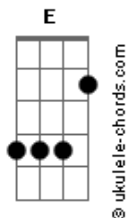

Oni - Círculos

Tom: E

Intro:

Riff versos: (E G Gbm E G Gbm C D C D)

Ei você aí quando vai engolir o orgulho e sair pra rua
 Todos sabem que apenas sobreviveremos movidos por novas
 dúvidas
 Sentimentos conservados com sal, o equilíbrio entre o bem e o
 mal
 Os dias atrás de respostas, pessoas que chamamos de nossas

Riff antes do refrão:

Refrão: (E G C A)

E G C A

Acordes

E
 Eu te encontrei o mesmo nome/Mas eu sempre soube que algo
 ficara pra trás
 G C A E
 Eu sempre soube que as páginas perdidas iriam se juntar
 G C A E
 Há algo mais do que restou dos fatos que estariam por acabar
 G C A
 E o silêncio quebraria
 E D C (C B A G)
 E a história se colocaria em seu lugar