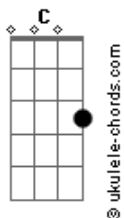

Oni - Círculos

Tom: E

Intro:

Riff versos: (E G Gbm E G Gbm C D C D)

Ei você aí quando vai engolir o orgulho e sair pra rua
 Todos sabem que apenas sobreviveremos movidos por novas
 dúvidas
 Sentimentos conservados com sal, o equilíbrio entre o bem e o
 mal
 Os dias atrás de respostas, pessoas que chamamos de nossas

Riff antes do refrão:

Refrão: (E G C A)

E G C A

Acordes

E
 Eu te encontrei o mesmo nome/Mas eu sempre soube que algo
 ficara pra trás
 G C A E
 Eu sempre soube que as páginas perdidas iriam se juntar
 G C A E
 Há algo mais do que restou dos fatos que estariam por acabar
 G C A
 E o silêncio quebraria
 E D C (C B A G)
 E a história se colocaria em seu lugar