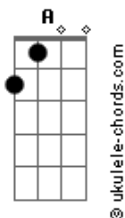

Oni - Círculos

Tom: E

Intro:

Riff versos: (E G Gbm E G Gbm C D C D)

Ei você aí quando vai engolir o orgulho e sair pra rua
 Todos sabem que apenas sobreviveremos movidos por novas
 dúvidas
 Sentimentos conservados com sal, o equilíbrio entre o bem e o
 mal
 Os dias atrás de respostas, pessoas que chamamos de nossas

Riff antes do refrão:

Refrão: (E G C A)

E G C A

Acordes

E
 Eu te encontrei o mesmo nome/Mas eu sempre soube que algo
 ficara pra trás
 G C A E
 Eu sempre soube que as páginas perdidas iriam se juntar
 G C A E
 Há algo mais do que restou dos fatos que estariam por acabar
 G C A
 E o silêncio quebraria
 E D C (C B A G)
 E a história se colocaria em seu lugar