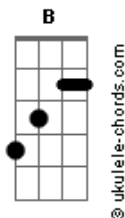

Oni - Círculos

Tom: E

Intro:

Riff versos: (E G Gbm E G Gbm C D C D)

Ei você aí quando vai engolir o orgulho e sair pra rua
 Todos sabem que apenas sobreviveremos movidos por novas
 dúvidas
 Sentimentos conservados com sal, o equilíbrio entre o bem e o
 mal
 Os dias atrás de respostas, pessoas que chamamos de nossas

Riff antes do refrão:

Refrão: (E G C A)

E G C A

Acordes

E
 Eu te encontrei o mesmo nome/Mas eu sempre soube que algo
 ficara pra trás
 G C A E
 Eu sempre soube que as páginas perdidas iriam se juntar
 G C A E
 Há algo mais do que restou dos fatos que estariam por acabar
 G C A
 E o silêncio quebraria
 E D C (C B A G)
 E a história se colocaria em seu lugar