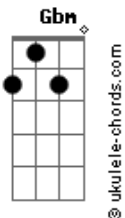

Oni - Círculos

Tom: E

Intro:

Riff versos: (E G Gbm E G Gbm C D C D)

Ei você aí quando vai engolir o orgulho e sair pra rua
 Todos sabem que apenas sobreviveremos movidos por novas
 dúvidas
 Sentimentos conservados com sal, o equilíbrio entre o bem e o
 mal
 Os dias atrás de respostas, pessoas que chamamos de nossas

Riff antes do refrão:

Refrão: (E G C A)

E G C A

Acordes

E
 Eu te encontrei o mesmo nome/Mas eu sempre soube que algo
 ficara pra trás
 G C A E
 Eu sempre soube que as páginas perdidas iriam se juntar
 G C A E
 Há algo mais do que restou dos fatos que estariam por acabar
 G C A
 E o silêncio quebraria
 E D C (C B A G)
 E a história se colocaria em seu lugar