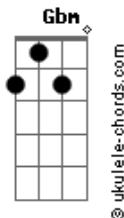

Oni - Círculos

Tom: E

Intro:

Riff versos: (E G Gbm E G Gbm C D C D)

Ei você aí quando vai engolir o orgulho e sair pra rua
 Todos sabem que apenas sobreviveremos movidos por novas
 dúvidas
 Sentimentos conservados com sal, o equilíbrio entre o bem e o
 mal
 Os dias atrás de respostas, pessoas que chamamos de nossas

Riff antes do refrão:

Refrão: (E G C A)

E G C A

Acordes

E
 Eu te encontrei o mesmo nome/Mas eu sempre soube que algo
 ficara pra trás
 G C A E
 Eu sempre soube que as páginas perdidas iriam se juntar
 G C A E
 Há algo mais do que restou dos fatos que estariam por acabar
 G C A
 E o silêncio quebraria
 E D C (C B A G)
 E a história se colocaria em seu lugar