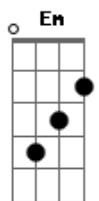

© ukulele-chords.com