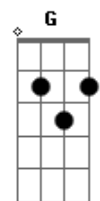

© ukulele-chords.com