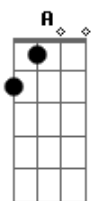

© ukulele-chords.com