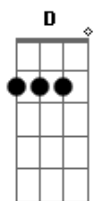

Onica - Eternidade

tom:

Intro: **Bm** **Em** **D**
Bm **Em** **D**

Bm **D**
Um sol que não se apaga
Bm **Em** **D**
Uma luz que nunca deixa de brilhar
Bm **D**
Um sorriso verdadeiro
Bm **Em** **D**
A tristeza não vai alcançar
Bm **D**
Não haverá mais morte
Bm **Em** **D**
Não haverá lamento ou dor
Bm **D**
E eu ja sinto saudade
Bm **Em** **D** **A**
Desse lugar de vida, alegria e amor
Em
Quero ver o meu amor
A **Em** **Gb**
Amor, quero ver o meu amor

G **D**
E hoje eu sinto saudade
Em
De um lugar que nunca fui
A
Mas vou chegar
G **D**
E hoje eu sinto saudade
Em
De alguém que ainda não vi
A
Mas eu verei, na eternidade

(**G** **D** **Em** **A**)

Bm **D**
Eu espero pra te ver
Bm **Em** **D**
Em espero pra te encontrar
Bm **D**
Não sei o dia e nem a hora
Bm **Em** **D**
Mas o tempo não vai me frustrar
Bm **D**
Não haverá mais morte
Bm **Em** **D**
Não haverá lamento ou dor
Bm **D**
E eu ja sinto saudade
Bm **Em** **D** **A**
Desse lugar de vida, alegria e amor
Em
Quero ver o meu amor
A **Em** **Gb**
Amor, quero ver Jesus meu amor

G **D**
E hoje eu sinto saudade
Em
De um lugar que nunca fui
A
Mas vou chegar
G **D**
E hoje eu sinto saudade
Em
De alguém que ainda não vi
A **G**
Mas eu verei, na eternidade
D **Em** **A**
Na eternidade, eu verei Jesus uooo
G
Eu ja sinto saudade

Acordes

© ukulele-chords.com