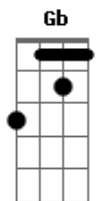

© ukulele-chords.com