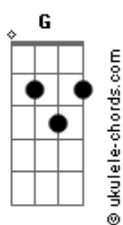

# ONE Sounds - Por Inteiro

tom:

Intro: G Am C7M Am

G Am C7M Am  
 Seu corpo partido por amor  
 Am C G  
 Em só uma parte tudo entregou  
 Am C7M Am C  
 Sacrifício de louvor cordeiro perfeito  
 G Am C7M Am  
 Seu corpo partido por amor  
 Am C G  
 Em só uma parte tudo entregou  
 Am C7M Am C  
 Sacrifício de louvor cordeiro perfeito

( D Am C G )

D  
 Nós te queremos, por inteiro  
 Am  
 Te queremos, por inteiro  
 C  
 Seu corpo, seu sangue  
 G  
 Alegria e sofrimento  
 D  
 Nós te queremos, por inteiro  
 Am  
 Te queremos, por inteiro  
 C  
 Seu corpo, seu sangue  
 G  
 Alegria e sofrimento  
 D  
 Nós te queremos, por inteiro  
 Am  
 Te queremos, por inteiro  
 C

## Acordes

Seu corpo, seu sangue  
 G  
 Alegria e sofrimento  
 ( D Am C G )  
 D  
 E eu sei que existe uma alegria  
 Am  
 Em dar a vida por você  
 C  
 Dar a vida por você  
 G  
 Jesus  
 D  
 E eu sei que existe uma alegria  
 Am  
 Em dar a vida por você  
 C  
 Dar a vida por você  
 G  
 Jesus  
 D  
 Nós te queremos, por inteiro  
 Am  
 Te queremos, por inteiro  
 C  
 Seu corpo, seu sangue  
 G  
 Alegria e sofrimento  
 D  
 Nós te queremos, por inteiro  
 Am  
 Te queremos, por inteiro  
 C  
 Seu corpo, seu sangue  
 G  
 Alegria e sofrimento