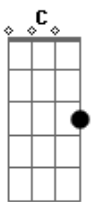

ONE Sounds - Estou Apaixonado / Sou do Meu Amado (Pot-Pourri)

tom: G

G
Estou apaixonado
D
Roubaram meu coração
Am G
Eu sou dEle agora
D
E Ele é o meu amor

G
Como um ladrão da noite
D
Levou meu coração
Am G
Eu sou dEle agora
D
E ele é o meu amor

G
Estou doente de amor
D
Estou apaixonado

Acordes

© ukulele-chords.com

© ukulele-chords.com

© ukulele-chords.com

© ukulele-chords.com

© ukulele-chords.com

Estou doente de amor
D G
Estou embriagado