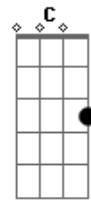

ONE Sounds - Estou Apaixonado / Sou do Meu Amado (Pot-Pourri)

tom: G

G
Estou apaixonado
D
Roubaram meu coração
Am G
Eu sou dEle agora
D
E Ele é o meu amor

G
Como um ladrão da noite
D
Levou meu coração
Am G
Eu sou dEle agora
D
E ele é o meu amor

G
Estou doente de amor
D
Estou apaixonado

Acordes

© ukulele-chords.com

© ukulele-chords.com

© ukulele-chords.com

© ukulele-chords.com

© ukulele-chords.com

Estou doente de amor
D G
Estou embriagado