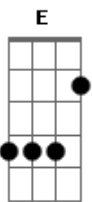

ONE Sounds - Estou Apaixonado / Sou do Meu Amado (Pot-Pourri)

tom: G

G
Estou apaixonado
D
Roubaram meu coração
Am G
Eu sou dEle agora
D
E Ele é o meu amor

G
Como um ladrão da noite
D
Levou meu coração
Am G
Eu sou dEle agora
D
E ele é o meu amor

G
Estou doente de amor
D
Estou apaixonado

Acordes

© ukulele-chords.com

© ukulele-chords.com

© ukulele-chords.com

© ukulele-chords.com

© ukulele-chords.com

Estou doente de amor
D G
Estou embriagado