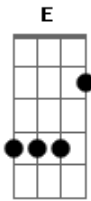

ONE Sounds - Estou Apaixonado / Sou do Meu Amado (Pot-Pourri)

tom: G

G
Estou apaixonado
D
Roubaram meu coração
Am G
Eu sou dEle agora
D
E Ele é o meu amor

G
Como um ladrão da noite
D
Levou meu coração
Am G
Eu sou dEle agora
D
E ele é o meu amor

G
Estou doente de amor
D
Estou apaixonado

Acordes

© ukulele-chords.com

© ukulele-chords.com

© ukulele-chords.com

© ukulele-chords.com

© ukulele-chords.com

Estou doente de amor
D G
Estou embriagado