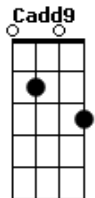

© ukulele-chords.com