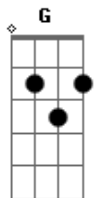

© ukulele-chords.com