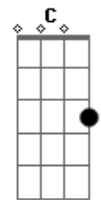

© ukulele-chords.com