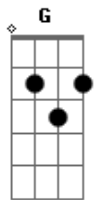

© ukulele-chords.com