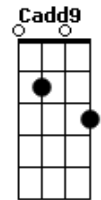

© ukulele-chords.com