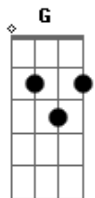

© ukulele-chords.com

© ukulele-chords.com