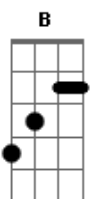

ukulele-chords.com