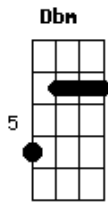

© ukulele-chords.com