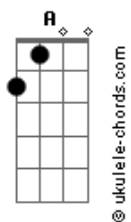

[Refrão]

D A C G A
Arittake no yume wo kaki atsume
D Dbm Gb7 Bm
Sagashi mono sagashi ni yuku no sa

(Abm G)

D
One piece

(C Bb C)
(D C Bb C)

[Primeira Parte]

D F
Ranshinban nante juutai no moto
D Gm C7
Netsu ni ukasare kaji wo toru no sa

D G Gb7 Bm
Hokori ka butteta takara no chizu mo
G A Gbm B Em A7 D
Tashikameta no na__ra densetsu ja nai!

[Pré-Refrão]

Am G D
Kojinteki na arashi wa dare ka no
Am B7 Em
Baiorizumu nokkatte
C D E F G
Omoi sugoseba ii

[Refrão]

D A C G A
Arittake no yume wo kaki atsume
D Dbm Gb7 Bm
Sagashi mono sagashi ni yuku no sa
G A7
Poketto no koin, sore to
Gbm B7
You wanna be my friend?
Em Gbm Bb
We are, we are on the cruise!

C D
We are!

[Solo] D Am G Bb C
D Am G Bb
Am G F G
A7 F Eb Db
D C Bb C
D C Bb Am
D C Bb C
D C Bb C

[Segunda Parte]

D F
Zembu mani ukete shinjichatte mo
D Gm C7
Kata wo osarete ippo riido sa
D G Gb7 Bm
Kondo aeta nara hanasu tsumori sa
G A Gbm B Em A7 D
Sore kara no koto to kore kara no koto

[Pré-Refrão]

Am G D
Tsumari itsumo pinchi wa dareka ni
Am B7 Em
Apiiru dekiru ii chansu
C D E F G
Ji ishiki kajou ni

[Refrão]

D A C G A
Shimittareta yoru wo butto base
D Dbm Gb7 Bm
Takara bako ni youmi wa nai kedo
G A7
Poketto no roman, sore to
Gbm B7
You wanna be my friend?
Em Gbm Bb
We are, we are on the cruise!
D G
We are!

D A C G A
Arittake no yume wo kaki atsume
D Dbm Gb7 Bm
Sagashi mono sagashi ni yuku no sa
G A7
Poketto no koin, sore to
Gbm B7
You wanna be my friend?
Em Gbm Bb
We are, we are on the cruise!
C D
We are!
G C D
We are! we are!

Acordes