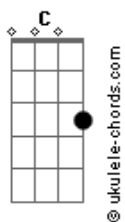

[Refrão]

D A C G A
Arittake no yume wo kaki atsume
D Dbm Gb7 Bm
Sagashi mono sagashi ni yuku no sa

(Abm G)

D
One piece

(C Bb C)
(D C Bb C)

[Primeira Parte]

D F
Ranshinban nante juutai no moto
D Gm C7
Netsu ni ukasare kaji wo toru no sa

D G Gb7 Bm
Hokori ka butteta takara no chizu mo
G A Gbm B Em A7 D
Tashikameta no na__ra densetsu ja nai!

[Pré-Refrão]

Am G D
Kojinteki na arashi wa dare ka no
Am B7 Em
Baiorizumu nokkatte
C D E F G
Omoi sugoseba ii

[Refrão]

D A C G A
Arittake no yume wo kaki atsume
D Dbm Gb7 Bm
Sagashi mono sagashi ni yuku no sa
G A7
Poketto no koin, sore to
Gbm B7
You wanna be my friend?
Em Gbm Bb
We are, we are on the cruise!

C D
We are!

[Solo] D Am G Bb C
D Am G Bb
Am G F G
A7 F Eb Db
D C Bb C
D C Bb Am
D C Bb C
D C Bb C

[Segunda Parte]

D F
Zembu mani ukete shinjichatte mo
D Gm C7
Kata wo osarete ippo riido sa
D G Gb7 Bm
Kondo aeta nara hanasu tsumori sa
G A Gbm B Em A7 D
Sore kara no koto to kore kara no koto

[Pré-Refrão]

Am G D
Tsumari itsumo pinchi wa dareka ni
Am B7 Em
Apiiru dekiru ii chansu
C D E F G
Ji ishiki kajou ni

[Refrão]

D A C G A
Shimittareta yoru wo butto base
D Dbm Gb7 Bm
Takara bako ni youmi wa nai kedo
G A7
Poketto no roman, sore to
Gbm B7
You wanna be my friend?
Em Gbm Bb
We are, we are on the cruise!
D G
We are!

D A C G A
Arittake no yume wo kaki atsume
D Dbm Gb7 Bm
Sagashi mono sagashi ni yuku no sa
G A7
Poketto no koin, sore to
Gbm B7
You wanna be my friend?
Em Gbm Bb
We are, we are on the cruise!
C D
We are!
G C D
We are! we are!

Acordes