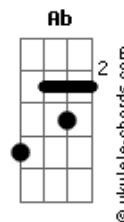

[Refrão]

D A C G A
Arittake no yume wo kaki atsume
D Dbm Gb7 Bm
Sagashi mono sagashi ni yuku no sa

(Abm G)

D
One piece

(C Bb C)
(D C Bb C)

[Primeira Parte]

D F
Ranshinban nante juutai no moto
D Gm C7
Netsu ni ukasare kaji wo toru no sa

D G Gb7 Bm
Hokori ka butteta takara no chizu mo
G A Gbm B Em A7 D
Tashikameta no na__ra densetsu ja nai!

[Pré-Refrão]

Am G D
Kojinteki na arashi wa dare ka no
Am B7 Em
Baiorizumu nokkatte
C D E F G
Omoi sugoseba ii

[Refrão]

D A C G A
Arittake no yume wo kaki atsume
D Dbm Gb7 Bm
Sagashi mono sagashi ni yuku no sa
G A7
Poketto no koin, sore to
Gbm B7
You wanna be my friend?
Em Gbm Bb
We are, we are on the cruise!

C D
We are!

[Solo] D Am G Bb C
D Am G Bb
Am G F G
A7 F Eb Db
D C Bb C
D C Bb Am
D C Bb C
D C Bb C

[Segunda Parte]

D F
Zembu mani ukete shinjichatte mo
D Gm C7
Kata wo osarete ippo riido sa
D G Gb7 Bm
Kondo aeta nara hanasu tsumori sa
G A Gbm B Em A7 D
Sore kara no koto to kore kara no koto

[Pré-Refrão]

Am G D
Tsumari itsumo pinchi wa dareka ni
Am B7 Em
Apiiru dekiru ii chansu
C D E F G
Ji ishiki kajou ni

[Refrão]

D A C G A
Shimittareta yoru wo butto base
D Dbm Gb7 Bm
Takara bako ni youmi wa nai kedo
G A7
Poketto no roman, sore to
Gbm B7
You wanna be my friend?
Em Gbm Bb
We are, we are on the cruise!
D G
We are!

D A C G A
Arittake no yume wo kaki atsume
D Dbm Gb7 Bm
Sagashi mono sagashi ni yuku no sa
G A7
Poketto no koin, sore to
Gbm B7
You wanna be my friend?
Em Gbm Bb
We are, we are on the cruise!
C D
We are!
G C D
We are! we are!

Acordes