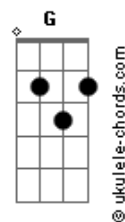

[Refrão]

D A C G A
Arittake no yume wo kaki atsume
D Dbm Gb7 Bm
Sagashi mono sagashi ni yuku no sa

(Abm G)

D
One piece

(C Bb C)
(D C Bb C)

[Primeira Parte]

D F
Ranshinban nante juutai no moto
D Gm C7
Netsu ni ukasare kaji wo toru no sa

D G Gb7 Bm
Hokori ka butteta takara no chizu mo
G A Gbm B Em A7 D
Tashikameta no na__ra densetsu ja nai!

[Pré-Refrão]

Am G D
Kojinteki na arashi wa dare ka no
Am B7 Em
Baiorizumu nokkatte
C D E F G
Omoi sugoseba ii

[Refrão]

D A C G A
Arittake no yume wo kaki atsume
D Dbm Gb7 Bm
Sagashi mono sagashi ni yuku no sa
G A7
Poketto no koin, sore to
Gbm B7
You wanna be my friend?
Em Gbm Bb
We are, we are on the cruise!

C D
We are!

[Solo] D Am G Bb C
D Am G Bb
Am G F G
A7 F Eb Db
D C Bb C
D C Bb Am
D C Bb C
D C Bb C

[Segunda Parte]

D F
Zembu mani ukete shinjichatte mo
D Gm C7
Kata wo osarete ippo riido sa
D G Gb7 Bm
Kondo aeta nara hanasu tsumori sa
G A Gbm B Em A7 D
Sore kara no koto to kore kara no koto

[Pré-Refrão]

Am G D
Tsumari itsumo pinchi wa dareka ni
Am B7 Em
Apiiru dekiru ii chansu
C D E F G
Ji ishiki kajou ni

[Refrão]

D A C G A
Shimittareta yoru wo butto base
D Dbm Gb7 Bm
Takara bako ni youmi wa nai kedo
G A7
Poketto no roman, sore to
Gbm B7
You wanna be my friend?
Em Gbm Bb
We are, we are on the cruise!
D G
We are!

D A C G A
Arittake no yume wo kaki atsume
D Dbm Gb7 Bm
Sagashi mono sagashi ni yuku no sa
G A7
Poketto no koin, sore to
Gbm B7
You wanna be my friend?
Em Gbm Bb
We are, we are on the cruise!
C D
We are!
G C D
We are! we are!

Acordes