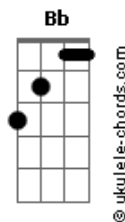

[Refrão]

D A C G A
Arittake no yume wo kaki atsume
D Dbm Gb7 Bm
Sagashi mono sagashi ni yuku no sa

(Abm G)

D
One piece

(C Bb C)
(D C Bb C)

[Primeira Parte]

D F
Ranshinban nante juutai no moto
D Gm C7
Netsu ni ukasare kaji wo toru no sa

D G Gb7 Bm
Hokori ka butteta takara no chizu mo
G A Gbm B Em A7 D
Tashikameta no na__ra densetsu ja nai!

[Pré-Refrão]

Am G D
Kojinteki na arashi wa dare ka no
Am B7 Em
Baiorizumu nokkatte
C D E F G
Omoi sugoseba ii

[Refrão]

D A C G A
Arittake no yume wo kaki atsume
D Dbm Gb7 Bm
Sagashi mono sagashi ni yuku no sa
G A7
Poketto no koin, sore to
Gbm B7
You wanna be my friend?
Em Gbm Bb
We are, we are on the cruise!

C D
We are!

[Solo] D Am G Bb C
D Am G Bb
Am G F G
A7 F Eb Db
D C Bb C
D C Bb Am
D C Bb C
D C Bb C

[Segunda Parte]

D F
Zembu mani ukete shinjichatte mo
D Gm C7
Kata wo osarete ippo riido sa
D G Gb7 Bm
Kondo aeta nara hanasu tsumori sa
G A Gbm B Em A7 D
Sore kara no koto to kore kara no koto

[Pré-Refrão]

Am G D
Tsumari itsumo pinchi wa dareka ni
Am B7 Em
Apiiru dekiru ii chansu
C D E F G
Ji ishiki kajou ni

[Refrão]

D A C G A
Shimittareta yoru wo butto base
D Dbm Gb7 Bm
Takara bako ni youmi wa nai kedo
G A7
Poketto no roman, sore to
Gbm B7
You wanna be my friend?
Em Gbm Bb
We are, we are on the cruise!
D G
We are!

D A C G A
Arittake no yume wo kaki atsume
D Dbm Gb7 Bm
Sagashi mono sagashi ni yuku no sa
G A7
Poketto no koin, sore to
Gbm B7
You wanna be my friend?
Em Gbm Bb
We are, we are on the cruise!
C D
We are!
G C D
We are! we are!

Acordes