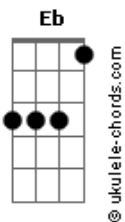

[Refrão]

D A C G A
Arittake no yume wo kaki atsume
D Dbm Gb7 Bm
Sagashi mono sagashi ni yuku no sa

(Abm G)

D
One piece

(C Bb C)
(D C Bb C)

[Primeira Parte]

D F
Ranshinban nante juutai no moto
D Gm C7
Netsu ni ukasare kaji wo toru no sa

D G Gb7 Bm
Hokori ka butteta takara no chizu mo
G A Gbm B Em A7 D
Tashikameta no na__ra densetsu ja nai!

[Pré-Refrão]

Am G D
Kojinteki na arashi wa dare ka no
Am B7 Em
Baiorizumu nokkatte
C D E F G
Omoi sugoseba ii

[Refrão]

D A C G A
Arittake no yume wo kaki atsume
D Dbm Gb7 Bm
Sagashi mono sagashi ni yuku no sa
G A7
Poketto no koin, sore to
Gbm B7
You wanna be my friend?
Em Gbm Bb
We are, we are on the cruise!

C D
We are!

[Solo] D Am G Bb C
D Am G Bb
Am G F G
A7 F Eb Db
D C Bb C
D C Bb Am
D C Bb C
D C Bb C

[Segunda Parte]

D F
Zembu mani ukete shinjichatte mo
D Gm C7
Kata wo osarete ippo riido sa
D G Gb7 Bm
Kondo aeta nara hanasu tsumori sa
G A Gbm B Em A7 D
Sore kara no koto to kore kara no koto

[Pré-Refrão]

Am G D
Tsumari itsumo pinchi wa dareka ni
Am B7 Em
Apiiru dekiru ii chansu
C D E F G
Ji ishiki kajou ni

[Refrão]

D A C G A
Shimittareta yoru wo butto base
D Dbm Gb7 Bm
Takara bako ni youmi wa nai kedo
G A7
Poketto no roman, sore to
Gbm B7
You wanna be my friend?
Em Gbm Bb
We are, we are on the cruise!
D G
We are!

D A C G A
Arittake no yume wo kaki atsume
D Dbm Gb7 Bm
Sagashi mono sagashi ni yuku no sa
G A7
Poketto no koin, sore to
Gbm B7
You wanna be my friend?
Em Gbm Bb
We are, we are on the cruise!
C D
We are!
G C D
We are! we are!

Acordes